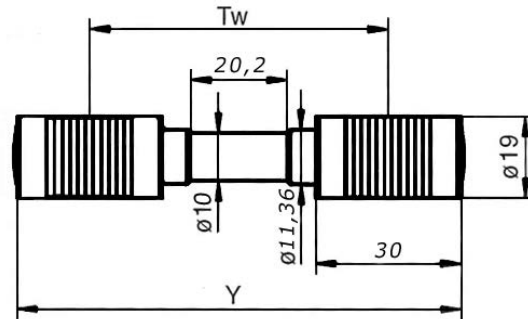

Assi di stiro

TIPO	DESCRIZIONE	SCARTAMENTO Tw	LUNGHEZZA TOTALE y
LP 302-0019135	ASSE DI STIRO Tavola zigrinata	70 mm.	100 mm.
LP 302-0015895	ASSE DI STIRO Tavola zigrinata	75 mm.	105 mm.
LP 302-0019136	ASSE DI STIRO Tavola zigrinata	80 mm.	110 mm.
LP 302-0019136	ASSE DI STIRO Tavola zigrinata	90 mm.	120 mm.