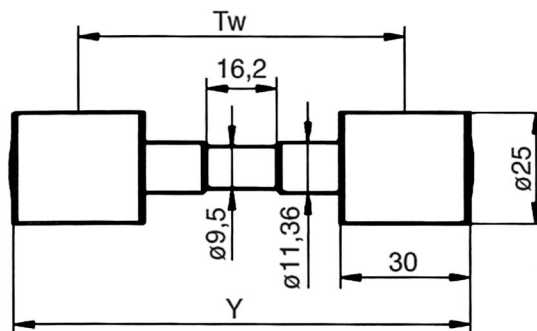

TIPO	DESCRIZIONE	SCARTAMENTO Tw	LUNGHEZZA TOTALE y
LP 1003-1256596	ASSE DI STIRO Tavola liscia	68,4 mm.	98,4 mm.
LP 1003-1256597	ASSE DI STIRO Tavola liscia	75 mm.	105 mm.
LP 1003-1256598	ASSE DI STIRO Tavola liscia	82,5 mm.	112,5 mm.
LP 1003-1256599	ASSE DI STIRO Tavola liscia	90 mm.	120 mm.