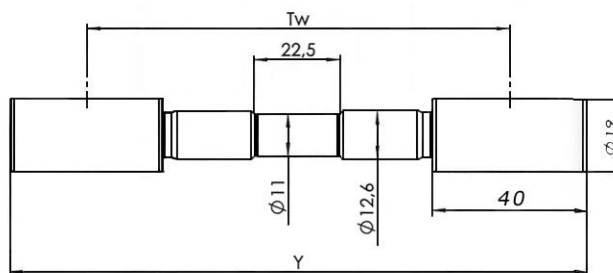

Assi di stiro

TIPO	DESCRIZIONE	SCARTAMENTO Tw	LUNGHEZZA TOTALE y
LP 1215-1263650	ASSE DI STIRO Uso come rullo superiore apron Tavola liscia	82,5 mm.	122,5 mm.
LP 1215-1263651	ASSE DI STIRO Uso come rullo superiore apron Tavola liscia	90 mm.	130 mm.
LP 1215-1263652	ASSE DI STIRO Tavola liscia	100 mm.	140 mm.
LP 1215-1263653	ASSE DI STIRO Tavola liscia	110 mm.	150 mm.
LP 1215-1263654	ASSE DI STIRO Tavola liscia	130 mm.	170 mm.