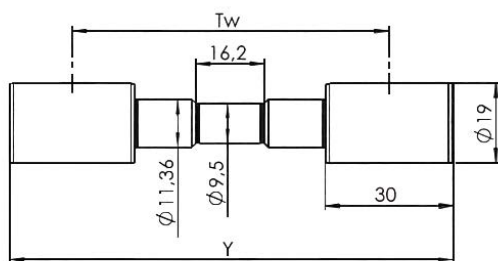

## Assi di stiro

TIPO	DESCRIZIONE	SCARTAMENTO Tw	LUNGHEZZA TOTALE y
LP 1202-1263615	ASSE DI STIRO Tavola liscia	70 mm.	100 mm.
LP 1202-1263620	ASSE DI STIRO Tavola liscia	75 mm.	105 mm.
LP 1202-1263625	ASSE DI STIRO Tavola liscia	82,5 mm.	112,5 mm.
LP 1202-1263826	ASSE DI STIRO Tavola liscia	90 mm.	120 mm.

TIPO	DESCRIZIONE	SCARTAMENTO Tw	LUNGHEZZA TOTALE y
LP 1202-1263661	ASSE DI STIRO Tavola liscia	75 mm.	109 mm.
LP 1202-1263662	ASSE DI STIRO Tavola liscia	82,5 mm.	116,5 mm.

## Assi di stiro

TIPO	DESCRIZIONE	SCARTAMENTO Tw	LUNGHEZZA TOTALE y	LARGHEZZA E
LP 1216-1263655	ASSE DI STIRO Tavola liscia	75 mm.	109 mm.	34 mm.
LP 1217-1263656	ASSE DI STIRO Tavola liscia	82,5 mm.	122,5 mm.	40 mm.
LP 1217-1263657	ASSE DI STIRO Tavola liscia	90 mm.	130 mm.	40 mm.
LP 1217-1263658	ASSE DI STIRO Tavola liscia	100 mm.	140 mm.	40 mm.
LP 1217-1263659	ASSE DI STIRO Tavola liscia	110 mm.	150 mm.	40 mm.
LP 1217-1263660	ASSE DI STIRO Tavola liscia	130 mm.	170 mm.	40 mm.

TIPO	DESCRIZIONE	SCARTAMENTO Tw	LUNGHEZZA TOTALE y	LARGHEZZA E
LP-1016-1256711	ASSE DI STIRO Tavola zigrinata	75 mm.	109 mm.	34 mm.
LP-1017-1256712	ASSE DI STIRO Tavola zigrinata	82,5 mm.	122,5 mm.	40 mm.
LP-1017-1256713	ASSE DI STIRO Tavola zigrinata	90 mm.	130 mm.	40 mm.
LP-1017-0013010	ASSE DI STIRO Tavola zigrinata	100 mm.	140 mm.	40 mm.
LP-1017-0013011	ASSE DI STIRO Tavola zigrinata	110 mm.	150 mm.	40 mm.
LP-1017-0013012	ASSE DI STIRO Tavola zigrinata	130 mm.	170 mm.	40 mm.