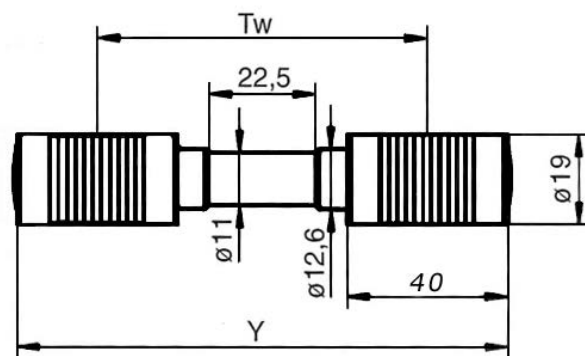

TIPO	DESCRIZIONE	SCARTAMENTO Tw	LUNGHEZZA TOTALE y
LP-1015-1253744	ASSE DI STIRO Uso come rullo superiore apron Tavola zigrinata	82,5 mm.	122,5 mm.
LP-1015-1253745	ASSE DI STIRO Uso come rullo superiore apron Tavola zigrinata	90 mm.	130 mm.
LP-1015-0025227	ASSE DI STIRO Tavola zigrinata	100 mm.	140 mm.
LP-1015-0025228	ASSE DI STIRO Tavola zigrinata	110 mm.	150 mm.
LP-1015-0025229	ASSE DI STIRO Tavola zigrinata	130 mm.	170 mm.