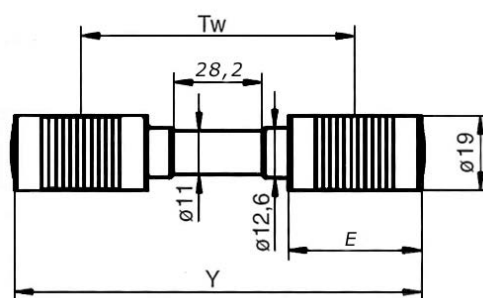

TIPO	DESCRIZIONE	SCARTAMENTO Tw	LUNGHEZZA TOTALE y
LP 1014-1253740	ASSE DI STIRO Tavola zigrinata	75 mm.	109 mm.
LP 1014-1253741	ASSE DI STIRO Tavola zigrinata	82,5 mm.	116,5 mm.
LP 1014-1253742	ASSE DI STIRO Tavola zigrinata	90 mm.	124 mm.
LP 1014-0025222	ASSE DI STIRO Tavola zigrinata	100 mm.	134 mm.

## Assi di stiro

TIPO	DESCRIZIONE	SCARTAMENTO Tw	LUNGHEZZA TOTALE y
LP 1215-1263650	ASSE DI STIRO Uso come rullo superiore apron Tavola liscia	82,5 mm.	122,5 mm.
LP 1215-1263651	ASSE DI STIRO Uso come rullo superiore apron Tavola liscia	90 mm.	130 mm.
LP 1215-1263652	ASSE DI STIRO Tavola liscia	100 mm.	140 mm.
LP 1215-1263653	ASSE DI STIRO Tavola liscia	110 mm.	150 mm.
LP 1215-1263654	ASSE DI STIRO Tavola liscia	130 mm.	170 mm.

TIPO	DESCRIZIONE	SCARTAMENTO Tw	LUNGHEZZA TOTALE y
LP-1015-1253744	ASSE DI STIRO Uso come rullo superiore apron Tavola zigrinata	82,5 mm.	122,5 mm.
LP-1015-1253745	ASSE DI STIRO Uso come rullo superiore apron Tavola zigrinata	90 mm.	130 mm.
LP-1015-0025227	ASSE DI STIRO Tavola zigrinata	100 mm.	140 mm.
LP-1015-0025228	ASSE DI STIRO Tavola zigrinata	110 mm.	150 mm.
LP-1015-0025229	ASSE DI STIRO Tavola zigrinata	130 mm.	170 mm.

## Assi di stiro

TIPO	DESCRIZIONE	SCARTAMENTO Tw	LUNGHEZZA TOTALE y	LARGHEZZA E
LP 1216-1263655	ASSE DI STIRO Tavola liscia	75 mm.	109 mm.	34 mm.
LP 1217-1263656	ASSE DI STIRO Tavola liscia	82,5 mm.	122,5 mm.	40 mm.
LP 1217-1263657	ASSE DI STIRO Tavola liscia	90 mm.	130 mm.	40 mm.
LP 1217-1263658	ASSE DI STIRO Tavola liscia	100 mm.	140 mm.	40 mm.
LP 1217-1263659	ASSE DI STIRO Tavola liscia	110 mm.	150 mm.	40 mm.
LP 1217-1263660	ASSE DI STIRO Tavola liscia	130 mm.	170 mm.	40 mm.