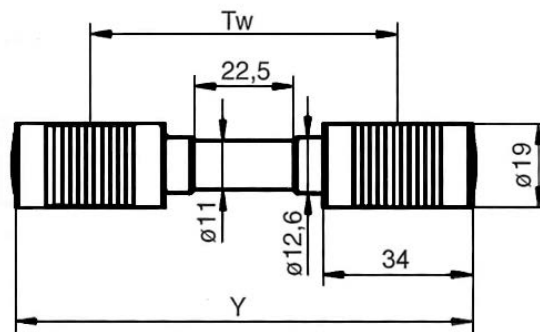

TIPO	DESCRIZIONE	SCARTAMENTO Tw	LUNGHEZZA TOTALE y
LP 1002-1248601	ASSE DI STIRO Tavola zigrinata	75 mm.	109 mm.
LP 1002-1256896	ASSE DI STIRO Tavola zigrinata	82,5 mm.	116,5 mm.
LP 1002-1256897	ASSE DI STIRO Tavola zigrinata	90 mm.	124 mm.

## Assi di stiro

TIPO	DESCRIZIONE	SCARTAMENTO Tw	LUNGHEZZA TOTALE y
LP 1203-1263664	ASSE DI STIRO Tavola liscia	70 mm.	100 mm.
LP 1203-1263665	ASSE DI STIRO Tavola liscia	75 mm.	105 mm.
LP 1203-1263666	ASSE DI STIRO Tavola liscia	82,5 mm.	112,5 mm.
LP 1203-1263667	ASSE DI STIRO Tavola liscia	90 mm.	120 mm.

TIPO	DESCRIZIONE	SCARTAMENTO Tw	LUNGHEZZA TOTALE y
LP 1003-1256596	ASSE DI STIRO Tavola liscia	68,4 mm.	98,4 mm.
LP 1003-1256597	ASSE DI STIRO Tavola liscia	75 mm.	105 mm.
LP 1003-1256598	ASSE DI STIRO Tavola liscia	82,5 mm.	112,5 mm.
LP 1003-1256599	ASSE DI STIRO Tavola liscia	90 mm.	120 mm.

TIPO	DESCRIZIONE	SCARTAMENTO Tw	LUNGHEZZA TOTALE y
LP 1014-1253740	ASSE DI STIRO Tavola zigrinata	75 mm.	109 mm.
LP 1014-1253741	ASSE DI STIRO Tavola zigrinata	82,5 mm.	116,5 mm.
LP 1014-1253742	ASSE DI STIRO Tavola zigrinata	90 mm.	124 mm.
LP 1014-0025222	ASSE DI STIRO Tavola zigrinata	100 mm.	134 mm.