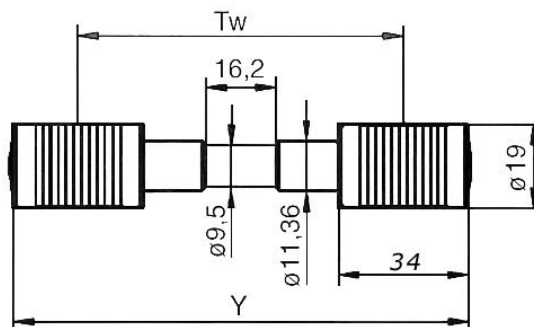

## Assi di stiro

TIPO	DESCRIZIONE	SCARTAMENTO Tw	LUNGHEZZA TOTALE y
LP 1202-1263615	ASSE DI STIRO Tavola liscia	70 mm.	100 mm.
LP 1202-1263620	ASSE DI STIRO Tavola liscia	75 mm.	105 mm.
LP 1202-1263625	ASSE DI STIRO Tavola liscia	82,5 mm.	112,5 mm.
LP 1202-1263826	ASSE DI STIRO Tavola liscia	90 mm.	120 mm.

TIPO	DESCRIZIONE	SCARTAMENTO Tw	LUNGHEZZA TOTALE y
LP 1202-1263661	ASSE DI STIRO Tavola liscia	75 mm.	109 mm.
LP 1202-1263662	ASSE DI STIRO Tavola liscia	82,5 mm.	116,5 mm.

## Assi di stiro

TIPO	DESCRIZIONE	SCARTAMENTO Tw	LUNGHEZZA TOTALE y
LP 1002-1249324	ASSE DI STIRO Tavola zigrinata	68,4 mm.	98,4 mm.
LP 1002-1248379	ASSE DI STIRO Tavola zigrinata	75 mm.	105 mm.
LP 1002-1248382	ASSE DI STIRO Tavola zigrinata	82,5 mm.	112,5 mm.
LP 1002-1256898	ASSE DI STIRO Tavola zigrinata	90 mm.	120 mm.
LP 1002-0956274	ASSE DI STIRO Tavola zigrinata	100 mm.	130 mm.

TIPO	DESCRIZIONE	SCARTAMENTO Tw	LUNGHEZZA TOTALE y
LP 1003-1256596	ASSE DI STIRO Tavola liscia	68,4 mm.	98,4 mm.
LP 1003-1256597	ASSE DI STIRO Tavola liscia	75 mm.	105 mm.
LP 1003-1256598	ASSE DI STIRO Tavola liscia	82,5 mm.	112,5 mm.
LP 1003-1256599	ASSE DI STIRO Tavola liscia	90 mm.	120 mm.