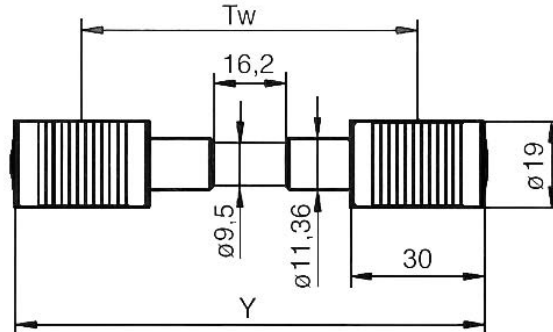

## Assi di stiro

TIPO	DESCRIZIONE	SCARTAMENTO Tw	LUNGHEZZA TOTALE y
LP 1202-1263615	ASSE DI STIRO Tavola liscia	70 mm.	100 mm.
LP 1202-1263620	ASSE DI STIRO Tavola liscia	75 mm.	105 mm.
LP 1202-1263625	ASSE DI STIRO Tavola liscia	82,5 mm.	112,5 mm.
LP 1202-1263826	ASSE DI STIRO Tavola liscia	90 mm.	120 mm.

TIPO	DESCRIZIONE	SCARTAMENTO Tw	LUNGHEZZA TOTALE y
LP 1202-1263661	ASSE DI STIRO Tavola liscia	75 mm.	109 mm.
LP 1202-1263662	ASSE DI STIRO Tavola liscia	82,5 mm.	116,5 mm.

## Assi di stiro

TIPO	DESCRIZIONE	SCARTAMENTO Tw	LUNGHEZZA TOTALE y
LP 1002-1249324	ASSE DI STIRO Tavola zigrinata	68,4 mm.	98,4 mm.
LP 1002-1248379	ASSE DI STIRO Tavola zigrinata	75 mm.	105 mm.
LP 1002-1248382	ASSE DI STIRO Tavola zigrinata	82,5 mm.	112,5 mm.
LP 1002-1256898	ASSE DI STIRO Tavola zigrinata	90 mm.	120 mm.
LP 1002-0956274	ASSE DI STIRO Tavola zigrinata	100 mm.	130 mm.

TIPO	DESCRIZIONE	SCARTAMENTO Tw	LUNGHEZZA TOTALE y
LP 1003-1256596	ASSE DI STIRO Tavola liscia	68,4 mm.	98,4 mm.
LP 1003-1256597	ASSE DI STIRO Tavola liscia	75 mm.	105 mm.
LP 1003-1256598	ASSE DI STIRO Tavola liscia	82,5 mm.	112,5 mm.
LP 1003-1256599	ASSE DI STIRO Tavola liscia	90 mm.	120 mm.