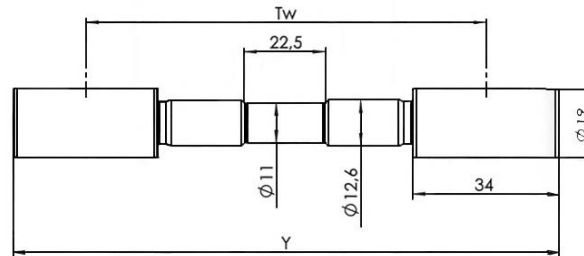

Assi di stiro

TIPO	DESCRIZIONE	SCARTAMENTO Tw	LUNGHEZZA TOTALE y
LP 1214-1263630	ASSE DI STIRO Uso come rullo anteriore e posteriore e apron Tavola liscia	75 mm.	109 mm.
LP 1214-1263635	ASSE DI STIRO Uso come rullo anteriore e posteriore Tavola liscia	82,5 mm.	116,5 mm.
LP 1214-1263640	ASSE DI STIRO Uso come rullo anteriore e posteriore Tavola liscia	90 mm.	124 mm.