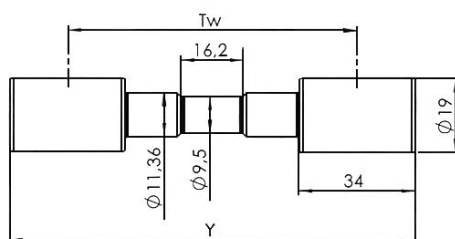

## Assi di stiro

TIPO	DESCRIZIONE	SCARTAMENTO Tw	LUNGHEZZA TOTALE y
LP 1202-1263615	ASSE DI STIRO Tavola liscia	70 mm.	100 mm.
LP 1202-1263620	ASSE DI STIRO Tavola liscia	75 mm.	105 mm.
LP 1202-1263625	ASSE DI STIRO Tavola liscia	82,5 mm.	112,5 mm.
LP 1202-1263826	ASSE DI STIRO Tavola liscia	90 mm.	120 mm.

TIPO	DESCRIZIONE	SCARTAMENTO Tw	LUNGHEZZA TOTALE y
LP 1202-1263661	ASSE DI STIRO Tavola liscia	75 mm.	109 mm.
LP 1202-1263662	ASSE DI STIRO Tavola liscia	82,5 mm.	116,5 mm.

## Assi di stiro

TIPO	DESCRIZIONE	SCARTAMENTO Tw	LUNGHEZZA TOTALE y
LP 1002-1249324	ASSE DI STIRO Tavola zigrinata	68,4 mm.	98,4 mm.
LP 1002-1248379	ASSE DI STIRO Tavola zigrinata	75 mm.	105 mm.
LP 1002-1248382	ASSE DI STIRO Tavola zigrinata	82,5 mm.	112,5 mm.
LP 1002-1256898	ASSE DI STIRO Tavola zigrinata	90 mm.	120 mm.
LP 1002-0956274	ASSE DI STIRO Tavola zigrinata	100 mm.	130 mm.

## Assi di stiro

TIPO	DESCRIZIONE	SCARTAMENTO Tw	LUNGHEZZA TOTALE y	LARGHEZZA E
LP 1216-1263655	ASSE DI STIRO Tavola liscia	75 mm.	109 mm.	34 mm.
LP 1217-1263656	ASSE DI STIRO Tavola liscia	82,5 mm.	122,5 mm.	40 mm.
LP 1217-1263657	ASSE DI STIRO Tavola liscia	90 mm.	130 mm.	40 mm.
LP 1217-1263658	ASSE DI STIRO Tavola liscia	100 mm.	140 mm.	40 mm.
LP 1217-1263659	ASSE DI STIRO Tavola liscia	110 mm.	150 mm.	40 mm.
LP 1217-1263660	ASSE DI STIRO Tavola liscia	130 mm.	170 mm.	40 mm.