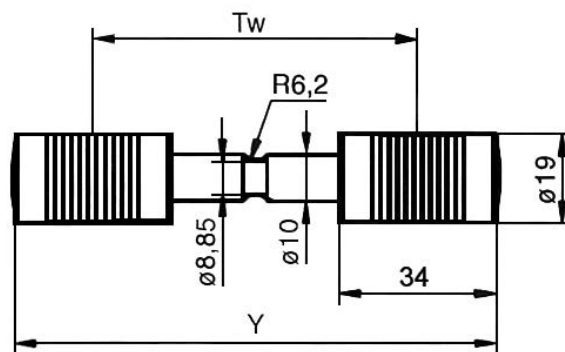

TIPO	DESCRIZIONE	SCARTAMENTO Tw	LUNGHEZZA TOTALE y
LP-1015-1253744	ASSE DI STIRO Uso come rullo superiore apron Tavola zigrinata	82,5 mm.	122,5 mm.
LP-1015-1253745	ASSE DI STIRO Uso come rullo superiore apron Tavola zigrinata	90 mm.	130 mm.
LP-1015-0025227	ASSE DI STIRO Tavola zigrinata	100 mm.	140 mm.
LP-1015-0025228	ASSE DI STIRO Tavola zigrinata	110 mm.	150 mm.
LP-1015-0025229	ASSE DI STIRO Tavola zigrinata	130 mm.	170 mm.

## Assi di stiro

TIPO	DESCRIZIONE	SCARTAMENTO Tw	LUNGHEZZA TOTALE y	LARGHEZZA E
LP 1216-1263655	ASSE DI STIRO Tavola liscia	75 mm.	109 mm.	34 mm.
LP 1217-1263656	ASSE DI STIRO Tavola liscia	82,5 mm.	122,5 mm.	40 mm.
LP 1217-1263657	ASSE DI STIRO Tavola liscia	90 mm.	130 mm.	40 mm.
LP 1217-1263658	ASSE DI STIRO Tavola liscia	100 mm.	140 mm.	40 mm.
LP 1217-1263659	ASSE DI STIRO Tavola liscia	110 mm.	150 mm.	40 mm.
LP 1217-1263660	ASSE DI STIRO Tavola liscia	130 mm.	170 mm.	40 mm.

TIPO	DESCRIZIONE	SCARTAMENTO Tw	LUNGHEZZA TOTALE y	LARGHEZZA E
LP-1016-1256711	ASSE DI STIRO Tavola zigrinata	75 mm.	109 mm.	34 mm.
LP-1017-1256712	ASSE DI STIRO Tavola zigrinata	82,5 mm.	122,5 mm.	40 mm.
LP-1017-1256713	ASSE DI STIRO Tavola zigrinata	90 mm.	130 mm.	40 mm.
LP-1017-0013010	ASSE DI STIRO Tavola zigrinata	100 mm.	140 mm.	40 mm.
LP-1017-0013011	ASSE DI STIRO Tavola zigrinata	110 mm.	150 mm.	40 mm.
LP-1017-0013012	ASSE DI STIRO Tavola zigrinata	130 mm.	170 mm.	40 mm.

TIPO	DESCRIZIONE	SCARTAMENTO Tw	LUNGHEZZA TOTALE y
LP 302-0010014	ASSE DI STIRO Tavola zigrinata	70 mm.	104 mm.
LP 302-0010015	ASSE DI STIRO Tavola zigrinata	75 mm.	109 mm.
LP 302-0010011	ASSE DI STIRO Tavola zigrinata	80 mm.	114 mm.
LP 302-0010016	ASSE DI STIRO Tavola zigrinata	90 mm.	124 mm.