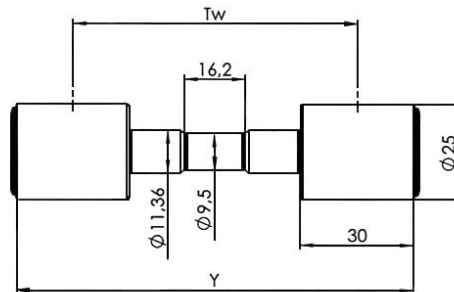

Assi di stiro

TIPO	DESCRIZIONE	SCARTAMENTO Tw	LUNGHEZZA TOTALE y
LP 1203-1263664	ASSE DI STIRO Tavola liscia	70 mm.	100 mm.
LP 1203-1263665	ASSE DI STIRO Tavola liscia	75 mm.	105 mm.
LP 1203-1263666	ASSE DI STIRO Tavola liscia	82,5 mm.	112,5 mm.
LP 1203-1263667	ASSE DI STIRO Tavola liscia	90 mm.	120 mm.