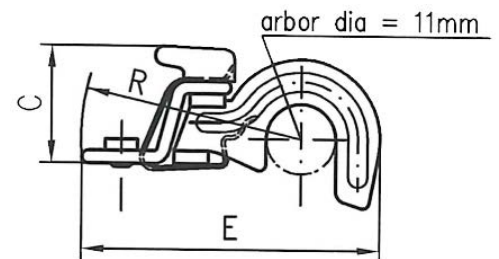

CODICE	DESCRIZIONE	DIMENSIONI	
OH2042-1250133	GABBIETTE PER CAMPO DI STIRO Tipo OH2042 Scartamento 68,4 mm.	Tw = 68,4 mm. L = 99,8 mm. b = 28,4 mm.	d = 28,4 mm. R = 42,5 mm. E = 58,9 mm.
OH2042-1250134	GABBIETTE PER CAMPO DI STIRO Tipo OH2042 Scartamento 75 mm.	Tw = 75 mm. L = 106,4 mm. b = 28,4 mm.	d = 28,4 mm. R = 42,5 mm. E = 58,9 mm.

Gabbiette e distanziali per campo di stiro

CODICE	DESCRIZIONE	DIMENSIONI
OH132-0963671	GABBIETTE PER CAMPO DI STIRO Tipo OH132 Scartamento 82,5 mm.	Tw = 82,5 mm. d = 35 mm. L = 122 mm. R = 42,8 mm. b = 32,4 mm. E = 52,9 mm.

CODICE	DESCRIZIONE	DIMENSIONI
OH122-0963495	GABBIETTE PER CAMPO DI STIRO Tipo OH122 Scartamento 68,4 mm.	Tw = 68,4 mm. d = 35 mm. L = 103 mm. R = 58,3 mm. b = 28,4 mm. E = 69 mm.
OH122-0963500	GABBIETTE PER CAMPO DI STIRO Tipo OH122 Scartamento 75 mm.	Tw = 75 mm. d = 35 mm. L = 114 mm. R = 58,3 mm. b = 32,4 mm. E = 69 mm.
OH122-0963511	GABBIETTE PER CAMPO DI STIRO Tipo OH122 Scartamento 82,5 mm.	Tw = 82,5 mm. d = 35 mm. L = 122 mm. R = 58,3 mm. b = 32,4 mm. E = 69 mm.

Gabbiette e distanziali per campo di stiro

CODICE	DESCRIZIONE	DIMENSIONI	
OH5022-6010688	GABBIETTE PER CAMPO DI STIRO Tipo OH5022 Scartamento 90 mm.	Tw = 90 mm. L = 133,4 mm. b = 40,4 mm. c = 18,8 mm.	d = 48 mm. R = 35 mm. E = 49,6 mm.
OH5022-6004092	GABBIETTE PER CAMPO DI STIRO Tipo OH5022 Scartamento 100 mm.	Tw = 100 mm. L = 143,4 mm. b = 40,4 mm. c = 18,8	d = 48 mm. R = 35 mm. E = 49,6 mm.
OH5022-1259297	GABBIETTE PER CAMPO DI STIRO Tipo OH5022 Scartamento 110 mm.	Tw = 110 mm. L = 153,4 mm. b = 40,4 mm. c = 18,8	d = 48 mm. R = 35 mm. E = 49,6 mm.