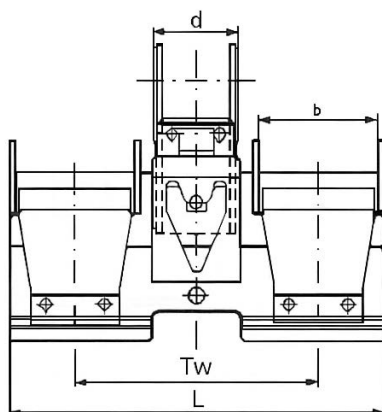

CODICE	DESCRIZIONE	DIMENSIONI
OH544-0962767	GABBIETTE PER CAMPO DI STIRO Tipo OH544 Scartamento 75 mm.	Tw = 75 mm. d = 28,6 mm. L = 111 mm. R = 89,5 mm. b = 32,4 mm. E = 101 mm.
OH554-0962768	GABBIETTE PER CAMPO DI STIRO Tipo OH544 Scartamento 82,5 mm.	Tw = 82,5 mm. d = 28,6 mm. L = 126,5 mm. R = 89,5 mm. b = 40,4 mm. E = 101 mm.