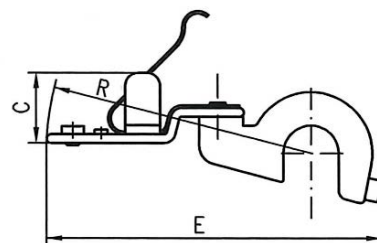

CODICE	DESCRIZIONE	DIMENSIONI	
OH514-0962745	GABBIETTE PER CAMPO DI STIRO Tipo OH514 Scartamento 100 mm.	Tw = 100 mm. L = 163 mm. b = 40,4 mm. c = 18,5 mm.	d = 28,6 mm. R = 34,5 mm. E = 47 mm.
OH514-0962746	GABBIETTE PER CAMPO DI STIRO Tipo OH514 Scartamento 110 mm.	Tw = 110 mm. L = 173 mm. b = 40,4 mm. c = 18,5	d = 28,6 mm. R = 34,5 mm. E = 47 mm.
OH514-0962747	GABBIETTE PER CAMPO DI STIRO Tipo OH514 Scartamento 130 mm.	Tw = 130 mm. L = 193 mm. b = 40,4 mm. c = 18,5 mm.	d = 28,6 mm. R = 34,5 mm. E = 47 mm.

Gabbiette e distanziali per campo di stiro

CODICE	DESCRIZIONE	DIMENSIONI
OH5042-1259506	GABBIETTE PER CAMPO DI STIRO Tipo OH5042 Scartamento 110 mm.	Tw = 110 mm. d = 48 mm. L = 153,4 mm. R = 45 mm. b = 40,4 mm. E = 59,6 mm. c = 19 mm.

CODICE	DESCRIZIONE	DIMENSIONI
OH534-0962764	GABBIETTE PER CAMPO DI STIRO Tipo OH534 Scartamento 100 mm.	Tw = 100 mm. d = 28,6 mm. L = 163 mm. R = 45 mm. b = 40,4 mm. E = 57,5 mm. c = 17,8 mm.
OH534-0962765	GABBIETTE PER CAMPO DI STIRO Tipo OH534 Scartamento 110 mm.	Tw = 110 mm. d = 28,6 mm. L = 173 mm. R = 45 mm. b = 40,4 mm. E = 57,5 mm. c = 17,8 mm.
OH534-0962766	GABBIETTE PER CAMPO DI STIRO Tipo OH534 Scartamento 130 mm.	Tw = 130 mm. d = 28,6 mm. L = 193 mm. R = 45 mm. b = 40,4 mm. E = 57,5 mm. c = 17,8 mm.

Gabbiette e distanziali per campo di stiro

CODICE	DESCRIZIONE	DIMENSIONI
OH5245-1260370	GABBIETTE PER CAMPO DI STIRO Tipo OH5245 Scartamento 110 mm.	Tw = 110 mm. d = 35,6 mm. L = 173 mm. R = 60,5 mm. b = 40,4 mm. E = 76 mm. c = 16 mm.