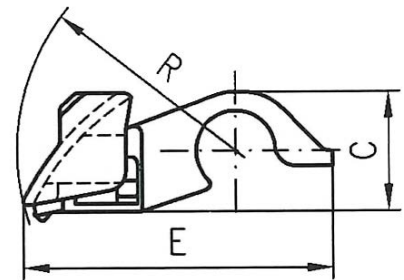

CODICE	DESCRIZIONE	DIMENSIONI	
OH2042-1250133	GABBIETTE PER CAMPO DI STIRO Tipo OH2042 Scartamento 68,4 mm.	Tw = 68,4 mm. L = 99,8 mm. b = 28,4 mm.	d = 28,4 mm. R = 42,5 mm. E = 58,9 mm.
OH2042-1250134	GABBIETTE PER CAMPO DI STIRO Tipo OH2042 Scartamento 75 mm.	Tw = 75 mm. L = 106,4 mm. b = 28,4 mm.	d = 28,4 mm. R = 42,5 mm. E = 58,9 mm.

Gabbiette e distanziali per campo di stiro

CODICE	DESCRIZIONE	DIMENSIONI
OH132-0963671	GABBIETTE PER CAMPO DI STIRO Tipo OH132 Scartamento 82,5 mm.	Tw = 82,5 mm. d = 35 mm. L = 122 mm. R = 42,8 mm. b = 32,4 mm. E = 52,9 mm.

CODICE	DESCRIZIONE	DIMENSIONI
OH122-0963495	GABBIETTE PER CAMPO DI STIRO Tipo OH122 Scartamento 68,4 mm.	Tw = 68,4 mm. d = 35 mm. L = 103 mm. R = 58,3 mm. b = 28,4 mm. E = 69 mm.
OH122-0963500	GABBIETTE PER CAMPO DI STIRO Tipo OH122 Scartamento 75 mm.	Tw = 75 mm. d = 35 mm. L = 114 mm. R = 58,3 mm. b = 32,4 mm. E = 69 mm.
OH122-0963511	GABBIETTE PER CAMPO DI STIRO Tipo OH122 Scartamento 82,5 mm.	Tw = 82,5 mm. d = 35 mm. L = 122 mm. R = 58,3 mm. b = 32,4 mm. E = 69 mm.

Gabbiette e distanziali per campo di stiro

CODICE	DESCRIZIONE	DIMENSIONI	
OH5022-6010688	GABBIETTE PER CAMPO DI STIRO Tipo OH5022 Scartamento 90 mm.	Tw = 90 mm. L = 133,4 mm. b = 40,4 mm. c = 18,8 mm.	d = 48 mm. R = 35 mm. E = 49,6 mm.
OH5022-6004092	GABBIETTE PER CAMPO DI STIRO Tipo OH5022 Scartamento 100 mm.	Tw = 100 mm. L = 143,4 mm. b = 40,4 mm. c = 18,8	d = 48 mm. R = 35 mm. E = 49,6 mm.
OH5022-1259297	GABBIETTE PER CAMPO DI STIRO Tipo OH5022 Scartamento 110 mm.	Tw = 110 mm. L = 153,4 mm. b = 40,4 mm. c = 18,8	d = 48 mm. R = 35 mm. E = 49,6 mm.