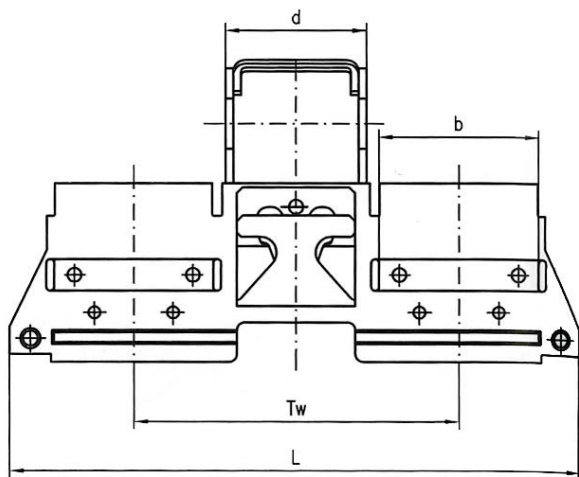

CODICE	DESCRIZIONE	DIMENSIONI	
OH514-0962745	GABBIETTE PER CAMPO DI STIRO Tipo OH514 Scartamento 100 mm.	Tw = 100 mm. L = 163 mm. b = 40,4 mm. c = 18,5 mm.	d = 28,6 mm. R = 34,5 mm. E = 47 mm.
OH514-0962746	GABBIETTE PER CAMPO DI STIRO Tipo OH514 Scartamento 110 mm.	Tw = 110 mm. L = 173 mm. b = 40,4 mm. c = 18,5	d = 28,6 mm. R = 34,5 mm. E = 47 mm.
OH514-0962747	GABBIETTE PER CAMPO DI STIRO Tipo OH514 Scartamento 130 mm.	Tw = 130 mm. L = 193 mm. b = 40,4 mm. c = 18,5 mm.	d = 28,6 mm. R = 34,5 mm. E = 47 mm.

Gabbiette e distanziali per campo di stiro

CODICE	DESCRIZIONE	DIMENSIONI
OH5042-1259506	GABBIETTE PER CAMPO DI STIRO Tipo OH5042 Scartamento 110 mm.	Tw = 110 mm. d = 48 mm. L = 153,4 mm. R = 45 mm. b = 40,4 mm. E = 59,6 mm. c = 19 mm.

CODICE	DESCRIZIONE	DIMENSIONI
OH534-0962764	GABBIETTE PER CAMPO DI STIRO Tipo OH534 Scartamento 100 mm.	Tw = 100 mm. d = 28,6 mm. L = 163 mm. R = 45 mm. b = 40,4 mm. E = 57,5 mm. c = 17,8 mm.
OH534-0962765	GABBIETTE PER CAMPO DI STIRO Tipo OH534 Scartamento 110 mm.	Tw = 110 mm. d = 28,6 mm. L = 173 mm. R = 45 mm. b = 40,4 mm. E = 57,5 mm. c = 17,8 mm.
OH534-0962766	GABBIETTE PER CAMPO DI STIRO Tipo OH534 Scartamento 130 mm.	Tw = 130 mm. d = 28,6 mm. L = 193 mm. R = 45 mm. b = 40,4 mm. E = 57,5 mm. c = 17,8 mm.

Gabbiette e distanziali per campo di stiro

CODICE	DESCRIZIONE	DIMENSIONI
OH5245-1260370	GABBIETTE PER CAMPO DI STIRO Tipo OH5245 Scartamento 110 mm.	Tw = 110 mm. d = 35,6 mm. L = 173 mm. R = 60,5 mm. b = 40,4 mm. E = 76 mm. c = 16 mm.