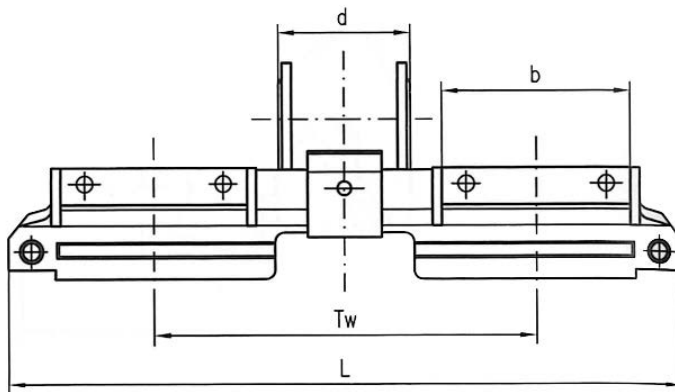

CODICE	DESCRIZIONE	DIMENSIONI	
OH2042-1250133	GABBIETTE PER CAMPO DI STIRO Tipo OH2042 Scartamento 68,4 mm.	Tw = 68,4 mm. L = 99,8 mm. b = 28,4 mm.	d = 28,4 mm. R = 42,5 mm. E = 58,9 mm.
OH2042-1250134	GABBIETTE PER CAMPO DI STIRO Tipo OH2042 Scartamento 75 mm.	Tw = 75 mm. L = 106,4 mm. b = 28,4 mm.	d = 28,4 mm. R = 42,5 mm. E = 58,9 mm.

Gabbiette e distanziali per campo di stiro

CODICE	DESCRIZIONE	DIMENSIONI
OH132-0963671	GABBIETTE PER CAMPO DI STIRO Tipo OH132 Scartamento 82,5 mm.	Tw = 82,5 mm. d = 35 mm. L = 122 mm. R = 42,8 mm. b = 32,4 mm. E = 52,9 mm.

CODICE	DESCRIZIONE	DIMENSIONI
OH122-0963495	GABBIETTE PER CAMPO DI STIRO Tipo OH122 Scartamento 68,4 mm.	Tw = 68,4 mm. d = 35 mm. L = 103 mm. R = 58,3 mm. b = 28,4 mm. E = 69 mm.
OH122-0963500	GABBIETTE PER CAMPO DI STIRO Tipo OH122 Scartamento 75 mm.	Tw = 75 mm. d = 35 mm. L = 114 mm. R = 58,3 mm. b = 32,4 mm. E = 69 mm.
OH122-0963511	GABBIETTE PER CAMPO DI STIRO Tipo OH122 Scartamento 82,5 mm.	Tw = 82,5 mm. d = 35 mm. L = 122 mm. R = 58,3 mm. b = 32,4 mm. E = 69 mm.

Gabbiette e distanziali per campo di stiro

CODICE	DESCRIZIONE	DIMENSIONI	
OH5022-6010688	GABBIETTE PER CAMPO DI STIRO Tipo OH5022 Scartamento 90 mm.	Tw = 90 mm. L = 133,4 mm. b = 40,4 mm. c = 18,8 mm.	d = 48 mm. R = 35 mm. E = 49,6 mm.
OH5022-6004092	GABBIETTE PER CAMPO DI STIRO Tipo OH5022 Scartamento 100 mm.	Tw = 100 mm. L = 143,4 mm. b = 40,4 mm. c = 18,8	d = 48 mm. R = 35 mm. E = 49,6 mm.
OH5022-1259297	GABBIETTE PER CAMPO DI STIRO Tipo OH5022 Scartamento 110 mm.	Tw = 110 mm. L = 153,4 mm. b = 40,4 mm. c = 18,8	d = 48 mm. R = 35 mm. E = 49,6 mm.