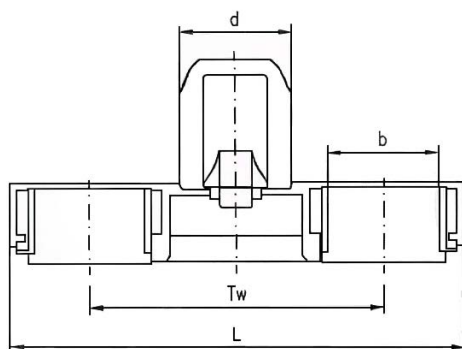

Gabbiette e distanziali per campo di stiro

CODICE	DESCRIZIONE	DIMENSIONI	
OH2122-6020689	GABBIETTE PER CAMPO DI STIRO Tipo OH2122 Scartamento 70 mm.	Tw = 70 mm. L = 110 mm. b = 28,4 mm.	d = 28,4 mm. R = 35 mm. E = 51,4 mm.
OH2122-6018321	GABBIETTE PER CAMPO DI STIRO Tipo OH 2122 Scartamento 75 mm.	Tw = 75 mm. L = 116 mm. b = 28,4 mm.	d = 28,4 mm. R = 35 mm. E = 51,4 mm.

CODICE	DESCRIZIONE	DIMENSIONI	
OH21326023011	GABBIETTE PER CAMPO DI STIRO Tipo OH 2132 Scartamento 70 mm.	Tw = 70 mm. L = 111 mm. b = 28,4 mm.	d = 28,4 mm. R = 39 mm. E = 55 mm.
OH2132-6023589	GABBIETTE PER CAMPO DI STIRO Tipo OH 2132 Scartamento 75 mm.	Tw = 75 mm. L = 116 mm. b = 28,4 mm.	d = 28,4 mm. R = 39 mm. E = 55 mm.

Gabbiette e distanziali per campo di stiro

CODICE	DESCRIZIONE	DIMENSIONI	
OH2022-1247888	GABBIETTE PER CAMPO DI STIRO Tipo OH2022 Scartamento 68,4 mm.	Tw = 68,4 mm. L = 99,8 mm. b = 28,4 mm.	d = 28,4 mm. R = 35 mm. E = 51,4 mm.
OH2022-1247887	GABBIETTE PER CAMPO DI STIRO Tipo OH2022 Scartamento 75 mm.	Tw = 75 mm. L = 106,4 mm. b = 28,4 mm.	d = 28,4 mm. R = 35 mm. E = 51,4 mm.
OH2022-1247889	GABBIETTE PER CAMPO DI STIRO Tipo OH2022 Scartamento 82,5 mm.	Tw = 82,5 mm. L = 113,9 mm. b = 28,4 mm.	d = 28,4 mm. R = 35 mm. E = 51,4 mm.

CODICE	DESCRIZIONE	DIMENSIONI	
OH62-0962841	GABBIETTE PER CAMPO DI STIRO Tipo OH62 Scartamento 90 mm.	Tw = 90 mm. L = 125 mm. b = 32,4 mm.	d = 50 mm. R = 35 mm. E = 53 mm.

Gabbiette e distanziali per campo di stiro