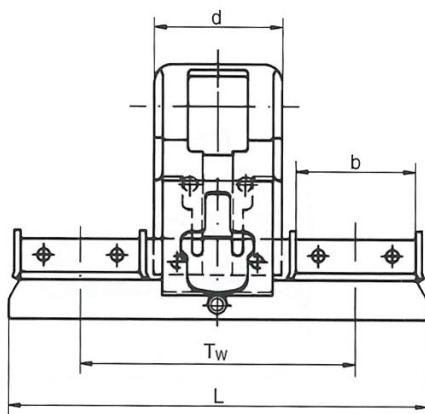

CODICE	DESCRIZIONE	DIMENSIONI	
OH62-0962841	GABBIETTE PER CAMPO DI STIRO Tipo OH62 Scartamento 90 mm.	Tw = 90 mm. L = 125 mm. b = 32,4 mm.	d = 50 mm. R = 35 mm. E = 53 mm.

Gabbiette e distanziali per campo di stiro

CODICE	DESCRIZIONE	DIMENSIONI	
OH2142-6020803	GABBIETTE PER CAMPO DI STIRO Tipo OH2142 Scartamento 70 mm.	Tw = 70 mm. L = 111 mm. b = 28,4 mm.	d = 28,4 mm. R = 42,5 mm. E = 58,8 mm.
OH2142-6022727	GABBIETTE PER CAMPO DI STIRO Tipo OH2142 Scartamento 75 mm.	Tw = 75 mm. L = 116 mm. b = 28,4 mm.	d = 28,4 mm. R = 42,5 mm. E = 58,8 mm.

CODICE	DESCRIZIONE	DIMENSIONI	
OH2042-1250133	GABBIETTE PER CAMPO DI STIRO Tipo OH2042 Scartamento 68,4 mm.	Tw = 68,4 mm. L = 99,8 mm. b = 28,4 mm.	d = 28,4 mm. R = 42,5 mm. E = 58,9 mm.
OH2042-1250134	GABBIETTE PER CAMPO DI STIRO Tipo OH2042 Scartamento 75 mm.	Tw = 75 mm. L = 106,4 mm. b = 28,4 mm.	d = 28,4 mm. R = 42,5 mm. E = 58,9 mm.

Gabbiette e distanziali per campo di stiro

CODICE	DESCRIZIONE	DIMENSIONI
OH132-0963671	GABBIETTE PER CAMPO DI STIRO Tipo OH132 Scartamento 82,5 mm.	Tw = 82,5 mm. d = 35 mm. L = 122 mm. R = 42,8 mm. b = 32,4 mm. E = 52,9 mm.