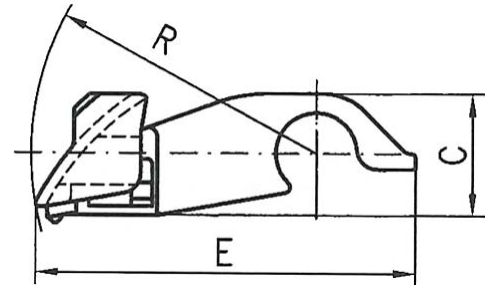

Gabbiette e distanziali per campo di stiro

CODICE	DESCRIZIONE	DIMENSIONI
OH5042-1259506	GABBIETTE PER CAMPO DI STIRO Tipo OH5042 Scartamento 110 mm.	Tw = 110 mm. d = 48 mm. L = 153,4 mm. R = 45 mm. b = 40,4 mm. E = 59,6 mm. c = 19 mm.