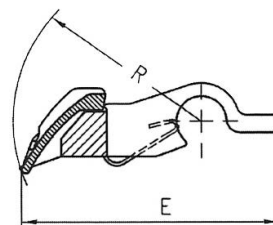

CODICE	DESCRIZIONE	DIMENSIONI	
OH21326023011	GABBIETTE PER CAMPO DI STIRO Tipo OH 2132 Scartamento 70 mm.	Tw = 70 mm. L = 111 mm. b = 28,4 mm.	d = 28,4 mm. R = 39 mm. E = 55 mm.
OH2132-6023589	GABBIETTE PER CAMPO DI STIRO Tipo OH 2132 Scartamento 75 mm.	Tw = 75 mm. L = 116 mm. b = 28,4 mm.	d = 28,4 mm. R = 39 mm. E = 55 mm.

Gabbiette e distanziali per campo di stiro

CODICE	DESCRIZIONE	DIMENSIONI	
OH2022-1247888	GABBIETTE PER CAMPO DI STIRO Tipo OH2022 Scartamento 68,4 mm.	Tw = 68,4 mm. L = 99,8 mm. b = 28,4 mm.	d = 28,4 mm. R = 35 mm. E = 51,4 mm.
OH2022-1247887	GABBIETTE PER CAMPO DI STIRO Tipo OH2022 Scartamento 75 mm.	Tw = 75 mm. L = 106,4 mm. b = 28,4 mm.	d = 28,4 mm. R = 35 mm. E = 51,4 mm.
OH2022-1247889	GABBIETTE PER CAMPO DI STIRO Tipo OH2022 Scartamento 82,5 mm.	Tw = 82,5 mm. L = 113,9 mm. b = 28,4 mm.	d = 28,4 mm. R = 35 mm. E = 51,4 mm.

CODICE	DESCRIZIONE	DIMENSIONI	
OH62-0962841	GABBIETTE PER CAMPO DI STIRO Tipo OH62 Scartamento 90 mm.	Tw = 90 mm. L = 125 mm. b = 32,4 mm.	d = 50 mm. R = 35 mm. E = 53 mm.

Gabbiette e distanziali per campo di stiro

CODICE	DESCRIZIONE	DIMENSIONI	
OH2142-6020803	GABBIETTE PER CAMPO DI STIRO Tipo OH2142 Scartamento 70 mm.	Tw = 70 mm. L = 111 mm. b = 28,4 mm.	d = 28,4 mm. R = 42,5 mm. E = 58,8 mm.
OH2142-6022727	GABBIETTE PER CAMPO DI STIRO Tipo OH2142 Scartamento 75 mm.	Tw = 75 mm. L = 116 mm. b = 28,4 mm.	d = 28,4 mm. R = 42,5 mm. E = 58,8 mm.