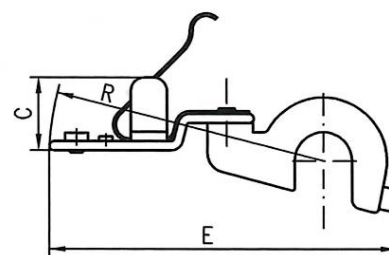

CODICE	DESCRIZIONE	DIMENSIONI	
OH514-0962745	GABBIETTE PER CAMPO DI STIRO Tipo OH514 Scartamento 100 mm.	Tw = 100 mm. L = 163 mm. b = 40,4 mm. c = 18,5 mm.	d = 28,6 mm. R = 34,5 mm. E = 47 mm.
OH514-0962746	GABBIETTE PER CAMPO DI STIRO Tipo OH514 Scartamento 110 mm.	Tw = 110 mm. L = 173 mm. b = 40,4 mm. c = 18,5	d = 28,6 mm. R = 34,5 mm. E = 47 mm.
OH514-0962747	GABBIETTE PER CAMPO DI STIRO Tipo OH514 Scartamento 130 mm.	Tw = 130 mm. L = 193 mm. b = 40,4 mm. c = 18,5 mm.	d = 28,6 mm. R = 34,5 mm. E = 47 mm.

Gabbiette e distanziali per campo di stiro

CODICE	DESCRIZIONE	DIMENSIONI
OH5042-1259506	GABBIETTE PER CAMPO DI STIRO Tipo OH5042 Scartamento 110 mm.	Tw = 110 mm. d = 48 mm. L = 153,4 mm. R = 45 mm. b = 40,4 mm. E = 59,6 mm. c = 19 mm.

CODICE	DESCRIZIONE	DIMENSIONI
OH534-0962764	GABBIETTE PER CAMPO DI STIRO Tipo OH534 Scartamento 100 mm.	Tw = 100 mm. d = 28,6 mm. L = 163 mm. R = 45 mm. b = 40,4 mm. E = 57,5 mm. c = 17,8 mm.
OH534-0962765	GABBIETTE PER CAMPO DI STIRO Tipo OH534 Scartamento 110 mm.	Tw = 110 mm. d = 28,6 mm. L = 173 mm. R = 45 mm. b = 40,4 mm. E = 57,5 mm. c = 17,8 mm.
OH534-0962766	GABBIETTE PER CAMPO DI STIRO Tipo OH534 Scartamento 130 mm.	Tw = 130 mm. d = 28,6 mm. L = 193 mm. R = 45 mm. b = 40,4 mm. E = 57,5 mm. c = 17,8 mm.

Gabbiette e distanziali per campo di stiro

CODICE	DESCRIZIONE	DIMENSIONI
OH5245-1260370	GABBIETTE PER CAMPO DI STIRO Tipo OH5245 Scartamento 110 mm.	Tw = 110 mm. d = 35,6 mm. L = 173 mm. R = 60,5 mm. b = 40,4 mm. E = 76 mm. c = 16 mm.