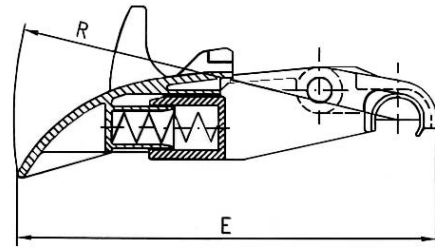

Gabbiette e distanziali per campo di stiro

CODICE	DESCRIZIONE	DIMENSIONI	
OH6022-1254311	GABBIETTE PER CAMPO DI STIRO Tipo OH6022 Scartamento 75 mm.	Tw = 75 mm. L = 110,5 mm. b = 32,4 mm.	d = 37 mm. R = 88,8 mm. E = 98 mm.
OH6022-1254312	GABBIETTE PER CAMPO DI STIRO Tipo OH6022 Scartamento 82,5 mm.	Tw = 82,5 mm. L = 126 mm. b = 40,4 mm.	d = 37 mm. R = 88,8 mm. E = 98 mm.