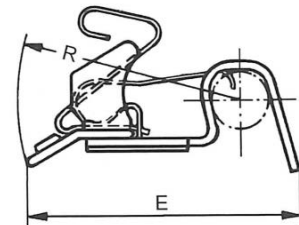

Gabbiette e distanziali per campo di stiro

CODICE	DESCRIZIONE	DIMENSIONI
OH132-0963671	GABBIETTE PER CAMPO DI STIRO Tipo OH132 Scartamento 82,5 mm.	Tw = 82,5 mm. d = 35 mm. L = 122 mm. R = 42,8 mm. b = 32,4 mm. E = 52,9 mm.