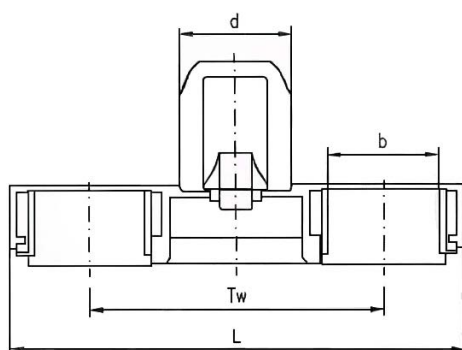

Gabbiette e distanziali per campo di stiro

CODICE	DESCRIZIONE	DIMENSIONI	
OH2122-6020689	GABBIETTE PER CAMPO DI STIRO Tipo OH2122 Scartamento 70 mm.	Tw = 70 mm. L = 110 mm. b = 28,4 mm.	d = 28,4 mm. R = 35 mm. E = 51,4 mm.
OH2122-6018321	GABBIETTE PER CAMPO DI STIRO Tipo OH 2122 Scartamento 75 mm.	Tw = 75 mm. L = 116 mm. b = 28,4 mm.	d = 28,4 mm. R = 35 mm. E = 51,4 mm.

CODICE	DESCRIZIONE	DIMENSIONI	
OH21326023011	GABBIETTE PER CAMPO DI STIRO Tipo OH 2132 Scartamento 70 mm.	Tw = 70 mm. L = 111 mm. b = 28,4 mm.	d = 28,4 mm. R = 39 mm. E = 55 mm.
OH2132-6023589	GABBIETTE PER CAMPO DI STIRO Tipo OH 2132 Scartamento 75 mm.	Tw = 75 mm. L = 116 mm. b = 28,4 mm.	d = 28,4 mm. R = 39 mm. E = 55 mm.

Gabbiette e distanziali per campo di stiro

CODICE	DESCRIZIONE	DIMENSIONI	
OH2022-1247888	GABBIETTE PER CAMPO DI STIRO Tipo OH2022 Scartamento 68,4 mm.	Tw = 68,4 mm. L = 99,8 mm. b = 28,4 mm.	d = 28,4 mm. R = 35 mm. E = 51,4 mm.
OH2022-1247887	GABBIETTE PER CAMPO DI STIRO Tipo OH2022 Scartamento 75 mm.	Tw = 75 mm. L = 106,4 mm. b = 28,4 mm.	d = 28,4 mm. R = 35 mm. E = 51,4 mm.
OH2022-1247889	GABBIETTE PER CAMPO DI STIRO Tipo OH2022 Scartamento 82,5 mm.	Tw = 82,5 mm. L = 113,9 mm. b = 28,4 mm.	d = 28,4 mm. R = 35 mm. E = 51,4 mm.

CODICE	DESCRIZIONE	DIMENSIONI	
OH62-0962841	GABBIETTE PER CAMPO DI STIRO Tipo OH62 Scartamento 90 mm.	Tw = 90 mm. L = 125 mm. b = 32,4 mm.	d = 50 mm. R = 35 mm. E = 53 mm.

Gabbiette e distanziali per campo di stiro