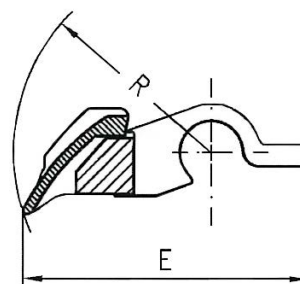

Gabbiette e distanziali per campo di stiro

CODICE	DESCRIZIONE	DIMENSIONI	
OH2122-6020689	GABBIETTE PER CAMPO DI STIRO Tipo OH2122 Scartamento 70 mm.	Tw = 70 mm. L = 110 mm. b = 28,4 mm.	d = 28,4 mm. R = 35 mm. E = 51,4 mm.
OH2122-6018321	GABBIETTE PER CAMPO DI STIRO Tipo OH 2122 Scartamento 75 mm.	Tw = 75 mm. L = 116 mm. b = 28,4 mm.	d = 28,4 mm. R = 35 mm. E = 51,4 mm.

CODICE	DESCRIZIONE	DIMENSIONI	
OH21326023011	GABBIETTE PER CAMPO DI STIRO Tipo OH 2132 Scartamento 70 mm.	Tw = 70 mm. L = 111 mm. b = 28,4 mm.	d = 28,4 mm. R = 39 mm. E = 55 mm.
OH2132-6023589	GABBIETTE PER CAMPO DI STIRO Tipo OH 2132 Scartamento 75 mm.	Tw = 75 mm. L = 116 mm. b = 28,4 mm.	d = 28,4 mm. R = 39 mm. E = 55 mm.

Gabbiette e distanziali per campo di stiro

CODICE	DESCRIZIONE	DIMENSIONI	
OH2022-1247888	GABBIETTE PER CAMPO DI STIRO Tipo OH2022 Scartamento 68,4 mm.	Tw = 68,4 mm. L = 99,8 mm. b = 28,4 mm.	d = 28,4 mm. R = 35 mm. E = 51,4 mm.
OH2022-1247887	GABBIETTE PER CAMPO DI STIRO Tipo OH2022 Scartamento 75 mm.	Tw = 75 mm. L = 106,4 mm. b = 28,4 mm.	d = 28,4 mm. R = 35 mm. E = 51,4 mm.
OH2022-1247889	GABBIETTE PER CAMPO DI STIRO Tipo OH2022 Scartamento 82,5 mm.	Tw = 82,5 mm. L = 113,9 mm. b = 28,4 mm.	d = 28,4 mm. R = 35 mm. E = 51,4 mm.

CODICE	DESCRIZIONE	DIMENSIONI	
OH62-0962841	GABBIETTE PER CAMPO DI STIRO Tipo OH62 Scartamento 90 mm.	Tw = 90 mm. L = 125 mm. b = 32,4 mm.	d = 50 mm. R = 35 mm. E = 53 mm.

Gabbiette e distanziali per campo di stiro