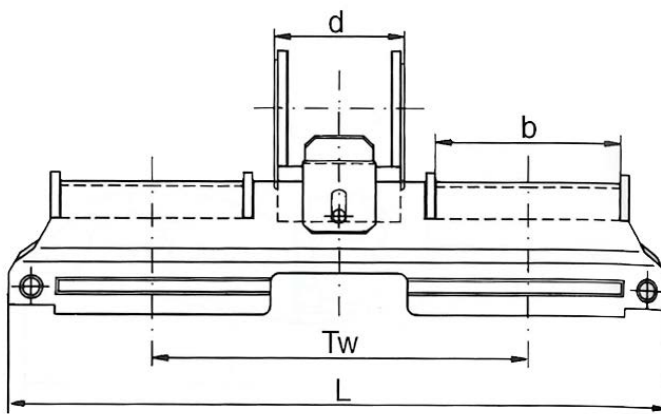

CODICE	DESCRIZIONE	DIMENSIONI
OH122-0963495	GABBIETTE PER CAMPO DI STIRO Tipo OH122 Scartamento 68,4 mm.	Tw = 68,4 mm. d = 35 mm. L = 103 mm. R = 58,3 mm. b = 28,4 mm. E = 69 mm.
OH122-0963500	GABBIETTE PER CAMPO DI STIRO Tipo OH122 Scartamento 75 mm.	Tw = 75 mm. d = 35 mm. L = 114 mm. R = 58,3 mm. b = 32,4 mm. E = 69 mm.
OH122-0963511	GABBIETTE PER CAMPO DI STIRO Tipo OH122 Scartamento 82,5 mm.	Tw = 82,5 mm. d = 35 mm. L = 122 mm. R = 58,3 mm. b = 32,4 mm. E = 69 mm.

Gabbiette e distanziali per campo di stiro

CODICE	DESCRIZIONE	DIMENSIONI	
OH5022-6010688	GABBIETTE PER CAMPO DI STIRO Tipo OH5022 Scartamento 90 mm.	Tw = 90 mm. L = 133,4 mm. b = 40,4 mm. c = 18,8 mm.	d = 48 mm. R = 35 mm. E = 49,6 mm.
OH5022-6004092	GABBIETTE PER CAMPO DI STIRO Tipo OH5022 Scartamento 100 mm.	Tw = 100 mm. L = 143,4 mm. b = 40,4 mm. c = 18,8	d = 48 mm. R = 35 mm. E = 49,6 mm.
OH5022-1259297	GABBIETTE PER CAMPO DI STIRO Tipo OH5022 Scartamento 110 mm.	Tw = 110 mm. L = 153,4 mm. b = 40,4 mm. c = 18,8	d = 48 mm. R = 35 mm. E = 49,6 mm.

CODICE	DESCRIZIONE	DIMENSIONI	
OH514-0962745	GABBIETTE PER CAMPO DI STIRO Tipo OH514 Scartamento 100 mm.	Tw = 100 mm. L = 163 mm. b = 40,4 mm. c = 18,5 mm.	d = 28,6 mm. R = 34,5 mm. E = 47 mm.
OH514-0962746	GABBIETTE PER CAMPO DI STIRO Tipo OH514 Scartamento 110 mm.	Tw = 110 mm. L = 173 mm. b = 40,4 mm. c = 18,5	d = 28,6 mm. R = 34,5 mm. E = 47 mm.
OH514-0962747	GABBIETTE PER CAMPO DI STIRO Tipo OH514 Scartamento 130 mm.	Tw = 130 mm. L = 193 mm. b = 40,4 mm. c = 18,5 mm.	d = 28,6 mm. R = 34,5 mm. E = 47 mm.

Gabbiette e distanziali per campo di stiro

CODICE	DESCRIZIONE	DIMENSIONI
OH5042-1259506	GABBIETTE PER CAMPO DI STIRO Tipo OH5042 Scartamento 110 mm.	Tw = 110 mm. d = 48 mm. L = 153,4 mm. R = 45 mm. b = 40,4 mm. E = 59,6 mm. c = 19 mm.