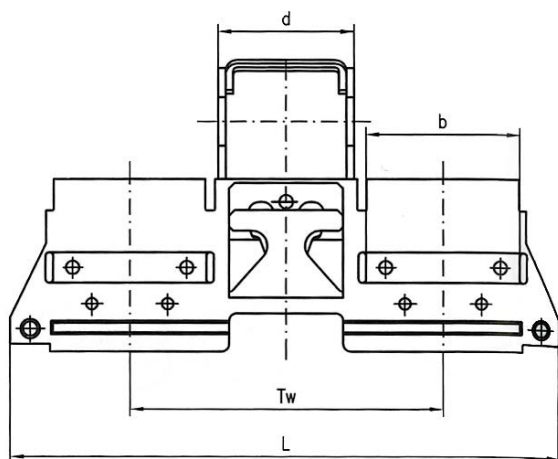

CODICE	DESCRIZIONE	DIMENSIONI	
OH514-0962745	GABBIETTE PER CAMPO DI STIRO Tipo OH514 Scartamento 100 mm.	Tw = 100 mm. L = 163 mm. b = 40,4 mm. c = 18,5 mm.	d = 28,6 mm. R = 34,5 mm. E = 47 mm.
OH514-0962746	GABBIETTE PER CAMPO DI STIRO Tipo OH514 Scartamento 110 mm.	Tw = 110 mm. L = 173 mm. b = 40,4 mm. c = 18,5	d = 28,6 mm. R = 34,5 mm. E = 47 mm.
OH514-0962747	GABBIETTE PER CAMPO DI STIRO Tipo OH514 Scartamento 130 mm.	Tw = 130 mm. L = 193 mm. b = 40,4 mm. c = 18,5 mm.	d = 28,6 mm. R = 34,5 mm. E = 47 mm.

Gabbiette e distanziali per campo di stiro

CODICE	DESCRIZIONE	DIMENSIONI
OH5042-1259506	GABBIETTE PER CAMPO DI STIRO Tipo OH5042 Scartamento 110 mm.	Tw = 110 mm. d = 48 mm. L = 153,4 mm. R = 45 mm. b = 40,4 mm. E = 59,6 mm. c = 19 mm.

CODICE	DESCRIZIONE	DIMENSIONI
OH534-0962764	GABBIETTE PER CAMPO DI STIRO Tipo OH534 Scartamento 100 mm.	Tw = 100 mm. d = 28,6 mm. L = 163 mm. R = 45 mm. b = 40,4 mm. E = 57,5 mm. c = 17,8 mm.
OH534-0962765	GABBIETTE PER CAMPO DI STIRO Tipo OH534 Scartamento 110 mm.	Tw = 110 mm. d = 28,6 mm. L = 173 mm. R = 45 mm. b = 40,4 mm. E = 57,5 mm. c = 17,8 mm.
OH534-0962766	GABBIETTE PER CAMPO DI STIRO Tipo OH534 Scartamento 130 mm.	Tw = 130 mm. d = 28,6 mm. L = 193 mm. R = 45 mm. b = 40,4 mm. E = 57,5 mm. c = 17,8 mm.

Gabbiette e distanziali per campo di stiro

CODICE	DESCRIZIONE	DIMENSIONI
OH5245-1260370	GABBIETTE PER CAMPO DI STIRO Tipo OH5245 Scartamento 110 mm.	Tw = 110 mm. d = 35,6 mm. L = 173 mm. R = 60,5 mm. b = 40,4 mm. E = 76 mm. c = 16 mm.