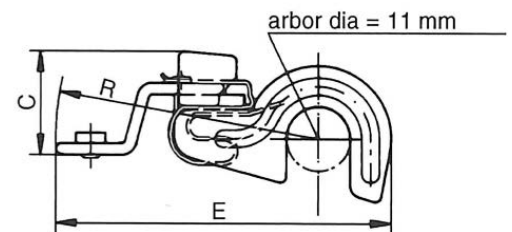

CODICE	DESCRIZIONE	DIMENSIONI
OH122-0963495	GABBIETTE PER CAMPO DI STIRO Tipo OH122 Scartamento 68,4 mm.	Tw = 68,4 mm. d = 35 mm. L = 103 mm. R = 58,3 mm. b = 28,4 mm. E = 69 mm.
OH122-0963500	GABBIETTE PER CAMPO DI STIRO Tipo OH122 Scartamento 75 mm.	Tw = 75 mm. d = 35 mm. L = 114 mm. R = 58,3 mm. b = 32,4 mm. E = 69 mm.
OH122-0963511	GABBIETTE PER CAMPO DI STIRO Tipo OH122 Scartamento 82,5 mm.	Tw = 82,5 mm. d = 35 mm. L = 122 mm. R = 58,3 mm. b = 32,4 mm. E = 69 mm.

Gabbiette e distanziali per campo di stiro

CODICE	DESCRIZIONE	DIMENSIONI	
OH5022-6010688	GABBIETTE PER CAMPO DI STIRO Tipo OH5022 Scartamento 90 mm.	Tw = 90 mm. L = 133,4 mm. b = 40,4 mm. c = 18,8 mm.	d = 48 mm. R = 35 mm. E = 49,6 mm.
OH5022-6004092	GABBIETTE PER CAMPO DI STIRO Tipo OH5022 Scartamento 100 mm.	Tw = 100 mm. L = 143,4 mm. b = 40,4 mm. c = 18,8	d = 48 mm. R = 35 mm. E = 49,6 mm.
OH5022-1259297	GABBIETTE PER CAMPO DI STIRO Tipo OH5022 Scartamento 110 mm.	Tw = 110 mm. L = 153,4 mm. b = 40,4 mm. c = 18,8	d = 48 mm. R = 35 mm. E = 49,6 mm.

CODICE	DESCRIZIONE	DIMENSIONI	
OH514-0962745	GABBIETTE PER CAMPO DI STIRO Tipo OH514 Scartamento 100 mm.	Tw = 100 mm. L = 163 mm. b = 40,4 mm. c = 18,5 mm.	d = 28,6 mm. R = 34,5 mm. E = 47 mm.
OH514-0962746	GABBIETTE PER CAMPO DI STIRO Tipo OH514 Scartamento 110 mm.	Tw = 110 mm. L = 173 mm. b = 40,4 mm. c = 18,5	d = 28,6 mm. R = 34,5 mm. E = 47 mm.
OH514-0962747	GABBIETTE PER CAMPO DI STIRO Tipo OH514 Scartamento 130 mm.	Tw = 130 mm. L = 193 mm. b = 40,4 mm. c = 18,5 mm.	d = 28,6 mm. R = 34,5 mm. E = 47 mm.

Gabbiette e distanziali per campo di stiro

CODICE	DESCRIZIONE	DIMENSIONI
OH5042-1259506	GABBIETTE PER CAMPO DI STIRO Tipo OH5042 Scartamento 110 mm.	Tw = 110 mm. d = 48 mm. L = 153,4 mm. R = 45 mm. b = 40,4 mm. E = 59,6 mm. c = 19 mm.