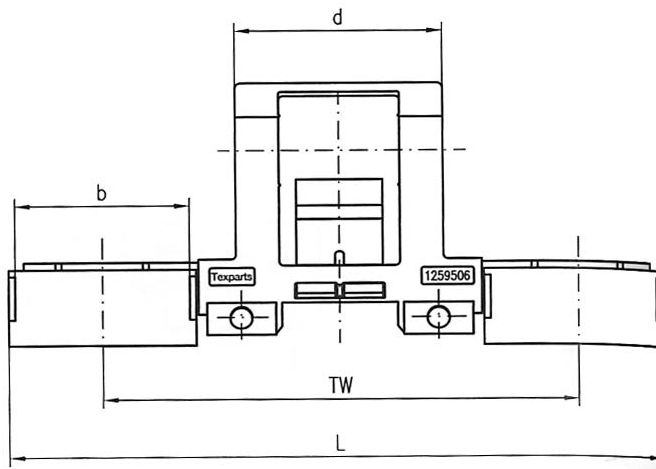

CODICE	DESCRIZIONE	DIMENSIONI
OH122-0963495	GABBIETTE PER CAMPO DI STIRO Tipo OH122 Scartamento 68,4 mm.	Tw = 68,4 mm. d = 35 mm. L = 103 mm. R = 58,3 mm. b = 28,4 mm. E = 69 mm.
OH122-0963500	GABBIETTE PER CAMPO DI STIRO Tipo OH122 Scartamento 75 mm.	Tw = 75 mm. d = 35 mm. L = 114 mm. R = 58,3 mm. b = 32,4 mm. E = 69 mm.
OH122-0963511	GABBIETTE PER CAMPO DI STIRO Tipo OH122 Scartamento 82,5 mm.	Tw = 82,5 mm. d = 35 mm. L = 122 mm. R = 58,3 mm. b = 32,4 mm. E = 69 mm.

Gabbiette e distanziali per campo di stiro

CODICE	DESCRIZIONE	DIMENSIONI	
OH5022-6010688	GABBIETTE PER CAMPO DI STIRO Tipo OH5022 Scartamento 90 mm.	Tw = 90 mm. L = 133,4 mm. b = 40,4 mm. c = 18,8 mm.	d = 48 mm. R = 35 mm. E = 49,6 mm.
OH5022-6004092	GABBIETTE PER CAMPO DI STIRO Tipo OH5022 Scartamento 100 mm.	Tw = 100 mm. L = 143,4 mm. b = 40,4 mm. c = 18,8	d = 48 mm. R = 35 mm. E = 49,6 mm.
OH5022-1259297	GABBIETTE PER CAMPO DI STIRO Tipo OH5022 Scartamento 110 mm.	Tw = 110 mm. L = 153,4 mm. b = 40,4 mm. c = 18,8	d = 48 mm. R = 35 mm. E = 49,6 mm.

CODICE	DESCRIZIONE	DIMENSIONI	
OH514-0962745	GABBIETTE PER CAMPO DI STIRO Tipo OH514 Scartamento 100 mm.	Tw = 100 mm. L = 163 mm. b = 40,4 mm. c = 18,5 mm.	d = 28,6 mm. R = 34,5 mm. E = 47 mm.
OH514-0962746	GABBIETTE PER CAMPO DI STIRO Tipo OH514 Scartamento 110 mm.	Tw = 110 mm. L = 173 mm. b = 40,4 mm. c = 18,5	d = 28,6 mm. R = 34,5 mm. E = 47 mm.
OH514-0962747	GABBIETTE PER CAMPO DI STIRO Tipo OH514 Scartamento 130 mm.	Tw = 130 mm. L = 193 mm. b = 40,4 mm. c = 18,5 mm.	d = 28,6 mm. R = 34,5 mm. E = 47 mm.

Gabbiette e distanziali per campo di stiro

CODICE	DESCRIZIONE	DIMENSIONI
OH5042-1259506	GABBIETTE PER CAMPO DI STIRO Tipo OH5042 Scartamento 110 mm.	Tw = 110 mm. d = 48 mm. L = 153,4 mm. R = 45 mm. b = 40,4 mm. E = 59,6 mm. c = 19 mm.