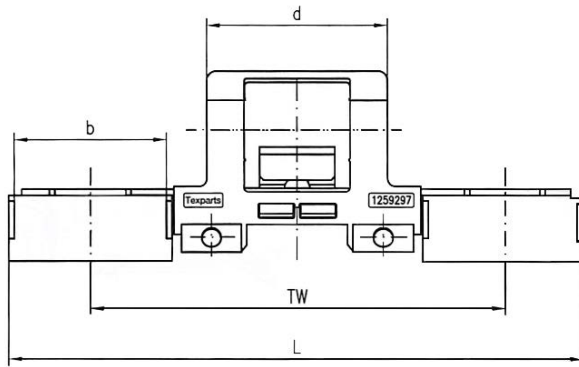

Gabbiette e distanziali per campo di stiro

CODICE	DESCRIZIONE	DIMENSIONI	
OH5022-6010688	GABBIETTE PER CAMPO DI STIRO Tipo OH5022 Scartamento 90 mm.	Tw = 90 mm. L = 133,4 mm. b = 40,4 mm. c = 18,8 mm.	d = 48 mm. R = 35 mm. E = 49,6 mm.
OH5022-6004092	GABBIETTE PER CAMPO DI STIRO Tipo OH5022 Scartamento 100 mm.	Tw = 100 mm. L = 143,4 mm. b = 40,4 mm. c = 18,8	d = 48 mm. R = 35 mm. E = 49,6 mm.
OH5022-1259297	GABBIETTE PER CAMPO DI STIRO Tipo OH5022 Scartamento 110 mm.	Tw = 110 mm. L = 153,4 mm. b = 40,4 mm. c = 18,8	d = 48 mm. R = 35 mm. E = 49,6 mm.