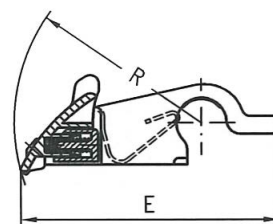

CODICE	DESCRIZIONE	DIMENSIONI	
OH21326023011	GABBIETTE PER CAMPO DI STIRO Tipo OH 2132 Scartamento 70 mm.	Tw = 70 mm. L = 111 mm. b = 28,4 mm.	d = 28,4 mm. R = 39 mm. E = 55 mm.
OH2132-6023589	GABBIETTE PER CAMPO DI STIRO Tipo OH 2132 Scartamento 75 mm.	Tw = 75 mm. L = 116 mm. b = 28,4 mm.	d = 28,4 mm. R = 39 mm. E = 55 mm.

Gabbiette e distanziali per campo di stiro

CODICE	DESCRIZIONE	DIMENSIONI	
OH2022-1247888	GABBIETTE PER CAMPO DI STIRO Tipo OH2022 Scartamento 68,4 mm.	Tw = 68,4 mm. L = 99,8 mm. b = 28,4 mm.	d = 28,4 mm. R = 35 mm. E = 51,4 mm.
OH2022-1247887	GABBIETTE PER CAMPO DI STIRO Tipo OH2022 Scartamento 75 mm.	Tw = 75 mm. L = 106,4 mm. b = 28,4 mm.	d = 28,4 mm. R = 35 mm. E = 51,4 mm.
OH2022-1247889	GABBIETTE PER CAMPO DI STIRO Tipo OH2022 Scartamento 82,5 mm.	Tw = 82,5 mm. L = 113,9 mm. b = 28,4 mm.	d = 28,4 mm. R = 35 mm. E = 51,4 mm.

CODICE	DESCRIZIONE	DIMENSIONI	
OH62-0962841	GABBIETTE PER CAMPO DI STIRO Tipo OH62 Scartamento 90 mm.	Tw = 90 mm. L = 125 mm. b = 32,4 mm.	d = 50 mm. R = 35 mm. E = 53 mm.

Gabbiette e distanziali per campo di stiro

CODICE	DESCRIZIONE	DIMENSIONI	
OH2142-6020803	GABBIETTE PER CAMPO DI STIRO Tipo OH2142 Scartamento 70 mm.	Tw = 70 mm. L = 111 mm. b = 28,4 mm.	d = 28,4 mm. R = 42,5 mm. E = 58,8 mm.
OH2142-6022727	GABBIETTE PER CAMPO DI STIRO Tipo OH2142 Scartamento 75 mm.	Tw = 75 mm. L = 116 mm. b = 28,4 mm.	d = 28,4 mm. R = 42,5 mm. E = 58,8 mm.