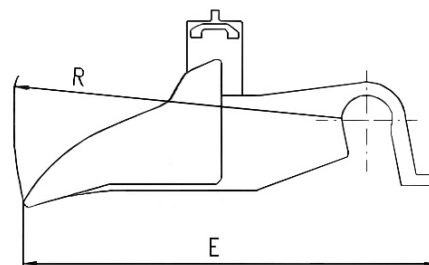

Gabbiette e distanziali per campo di stiro

CODICE	DESCRIZIONE	DIMENSIONI
OH2402-1253436	GABBIETTE PER CAMPO DI STIRO Tipo OH2402 Scartamento 75 mm.	Tw = 75 mm. d = 37 mm. L = 110,5 mm. R = 94,5 mm. b = 32,5 mm. E = 110,3 mm.
OH2402-1253437	GABBIETTE PER CAMPO DI STIRO Tipo OH2402 Scartamento 82,5 mm.	Tw = 82,5 mm. d = 37 mm. L = 126,5 mm. R = 94,5 mm. b = 40,5 mm. E = 110,3 mm.