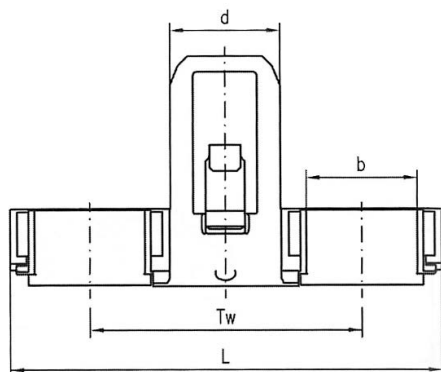

CODICE	DESCRIZIONE	DIMENSIONI	
OH21326023011	GABBIETTE PER CAMPO DI STIRO Tipo OH 2132 Scartamento 70 mm.	Tw = 70 mm. L = 111 mm. b = 28,4 mm.	d = 28,4 mm. R = 39 mm. E = 55 mm.
OH2132-6023589	GABBIETTE PER CAMPO DI STIRO Tipo OH 2132 Scartamento 75 mm.	Tw = 75 mm. L = 116 mm. b = 28,4 mm.	d = 28,4 mm. R = 39 mm. E = 55 mm.

Gabbiette e distanziali per campo di stiro

CODICE	DESCRIZIONE	DIMENSIONI	
OH2022-1247888	GABBIETTE PER CAMPO DI STIRO Tipo OH2022 Scartamento 68,4 mm.	Tw = 68,4 mm. L = 99,8 mm. b = 28,4 mm.	d = 28,4 mm. R = 35 mm. E = 51,4 mm.
OH2022-1247887	GABBIETTE PER CAMPO DI STIRO Tipo OH2022 Scartamento 75 mm.	Tw = 75 mm. L = 106,4 mm. b = 28,4 mm.	d = 28,4 mm. R = 35 mm. E = 51,4 mm.
OH2022-1247889	GABBIETTE PER CAMPO DI STIRO Tipo OH2022 Scartamento 82,5 mm.	Tw = 82,5 mm. L = 113,9 mm. b = 28,4 mm.	d = 28,4 mm. R = 35 mm. E = 51,4 mm.

CODICE	DESCRIZIONE	DIMENSIONI	
OH62-0962841	GABBIETTE PER CAMPO DI STIRO Tipo OH62 Scartamento 90 mm.	Tw = 90 mm. L = 125 mm. b = 32,4 mm.	d = 50 mm. R = 35 mm. E = 53 mm.

Gabbiette e distanziali per campo di stiro

CODICE	DESCRIZIONE	DIMENSIONI	
OH2142-6020803	GABBIETTE PER CAMPO DI STIRO Tipo OH2142 Scartamento 70 mm.	Tw = 70 mm. L = 111 mm. b = 28,4 mm.	d = 28,4 mm. R = 42,5 mm. E = 58,8 mm.
OH2142-6022727	GABBIETTE PER CAMPO DI STIRO Tipo OH2142 Scartamento 75 mm.	Tw = 75 mm. L = 116 mm. b = 28,4 mm.	d = 28,4 mm. R = 42,5 mm. E = 58,8 mm.