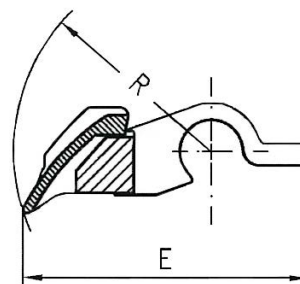

Gabbiette e distanziali per campo di stiro

CODICE	DESCRIZIONE	DIMENSIONI	
OH2122-6020689	GABBIETTE PER CAMPO DI STIRO Tipo OH2122 Scartamento 70 mm.	Tw = 70 mm. L = 110 mm. b = 28,4 mm.	d = 28,4 mm. R = 35 mm. E = 51,4 mm.
OH2122-6018321	GABBIETTE PER CAMPO DI STIRO Tipo OH 2122 Scartamento 75 mm.	Tw = 75 mm. L = 116 mm. b = 28,4 mm.	d = 28,4 mm. R = 35 mm. E = 51,4 mm.

CODICE	DESCRIZIONE	DIMENSIONI	
OH21326023011	GABBIETTE PER CAMPO DI STIRO Tipo OH 2132 Scartamento 70 mm.	Tw = 70 mm. L = 111 mm. b = 28,4 mm.	d = 28,4 mm. R = 39 mm. E = 55 mm.
OH2132-6023589	GABBIETTE PER CAMPO DI STIRO Tipo OH 2132 Scartamento 75 mm.	Tw = 75 mm. L = 116 mm. b = 28,4 mm.	d = 28,4 mm. R = 39 mm. E = 55 mm.

Gabbiette e distanziali per campo di stiro

CODICE	DESCRIZIONE	DIMENSIONI	
OH2022-1247888	GABBIETTE PER CAMPO DI STIRO Tipo OH2022 Scartamento 68,4 mm.	Tw = 68,4 mm. L = 99,8 mm. b = 28,4 mm.	d = 28,4 mm. R = 35 mm. E = 51,4 mm.
OH2022-1247887	GABBIETTE PER CAMPO DI STIRO Tipo OH2022 Scartamento 75 mm.	Tw = 75 mm. L = 106,4 mm. b = 28,4 mm.	d = 28,4 mm. R = 35 mm. E = 51,4 mm.
OH2022-1247889	GABBIETTE PER CAMPO DI STIRO Tipo OH2022 Scartamento 82,5 mm.	Tw = 82,5 mm. L = 113,9 mm. b = 28,4 mm.	d = 28,4 mm. R = 35 mm. E = 51,4 mm.

CODICE	DESCRIZIONE	DIMENSIONI	
OH62-0962841	GABBIETTE PER CAMPO DI STIRO Tipo OH62 Scartamento 90 mm.	Tw = 90 mm. L = 125 mm. b = 32,4 mm.	d = 50 mm. R = 35 mm. E = 53 mm.

Gabbiette e distanziali per campo di stiro