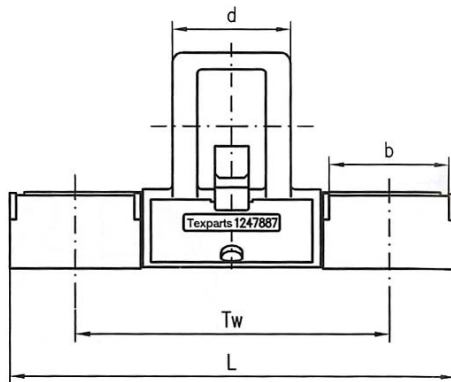

Gabbiette e distanziali per campo di stiro

CODICE	DESCRIZIONE	DIMENSIONI	
OH2122-6020689	GABBIETTE PER CAMPO DI STIRO Tipo OH2122 Scartamento 70 mm.	Tw = 70 mm. L = 110 mm. b = 28,4 mm.	d = 28,4 mm. R = 35 mm. E = 51,4 mm.
OH2122-6018321	GABBIETTE PER CAMPO DI STIRO Tipo OH 2122 Scartamento 75 mm.	Tw = 75 mm. L = 116 mm. b = 28,4 mm.	d = 28,4 mm. R = 35 mm. E = 51,4 mm.

CODICE	DESCRIZIONE	DIMENSIONI	
OH21326023011	GABBIETTE PER CAMPO DI STIRO Tipo OH 2132 Scartamento 70 mm.	Tw = 70 mm. L = 111 mm. b = 28,4 mm.	d = 28,4 mm. R = 39 mm. E = 55 mm.
OH2132-6023589	GABBIETTE PER CAMPO DI STIRO Tipo OH 2132 Scartamento 75 mm.	Tw = 75 mm. L = 116 mm. b = 28,4 mm.	d = 28,4 mm. R = 39 mm. E = 55 mm.

Gabbiette e distanziali per campo di stiro

CODICE	DESCRIZIONE	DIMENSIONI	
OH2022-1247888	GABBIETTE PER CAMPO DI STIRO Tipo OH2022 Scartamento 68,4 mm.	Tw = 68,4 mm. L = 99,8 mm. b = 28,4 mm.	d = 28,4 mm. R = 35 mm. E = 51,4 mm.
OH2022-1247887	GABBIETTE PER CAMPO DI STIRO Tipo OH2022 Scartamento 75 mm.	Tw = 75 mm. L = 106,4 mm. b = 28,4 mm.	d = 28,4 mm. R = 35 mm. E = 51,4 mm.
OH2022-1247889	GABBIETTE PER CAMPO DI STIRO Tipo OH2022 Scartamento 82,5 mm.	Tw = 82,5 mm. L = 113,9 mm. b = 28,4 mm.	d = 28,4 mm. R = 35 mm. E = 51,4 mm.

CODICE	DESCRIZIONE	DIMENSIONI	
OH62-0962841	GABBIETTE PER CAMPO DI STIRO Tipo OH62 Scartamento 90 mm.	Tw = 90 mm. L = 125 mm. b = 32,4 mm.	d = 50 mm. R = 35 mm. E = 53 mm.

Gabbiette e distanziali per campo di stiro