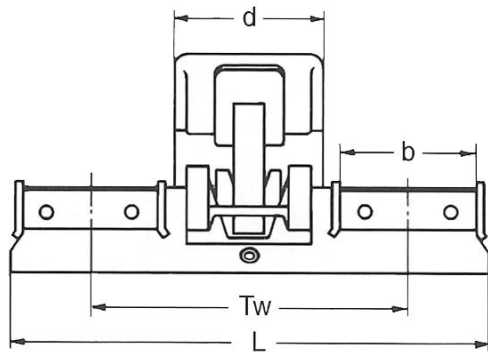

Gabbiette e distanziali per campo di stiro

CODICE	DESCRIZIONE	DIMENSIONI
OH132-0963671	GABBIETTE PER CAMPO DI STIRO Tipo OH132 Scartamento 82,5 mm.	Tw = 82,5 mm. d = 35 mm. L = 122 mm. R = 42,8 mm. b = 32,4 mm. E = 52,9 mm.