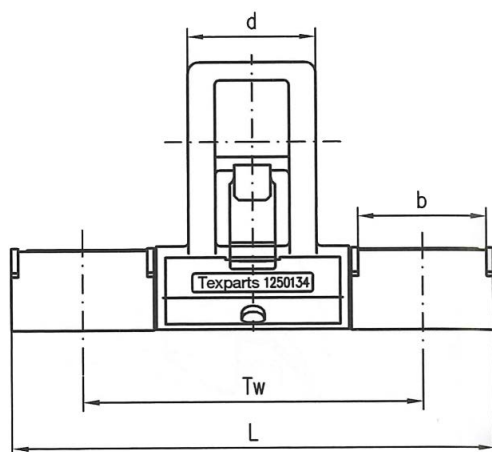

CODICE	DESCRIZIONE	DIMENSIONI	
OH21326023011	GABBIETTE PER CAMPO DI STIRO Tipo OH 2132 Scartamento 70 mm.	Tw = 70 mm. L = 111 mm. b = 28,4 mm.	d = 28,4 mm. R = 39 mm. E = 55 mm.
OH2132-6023589	GABBIETTE PER CAMPO DI STIRO Tipo OH 2132 Scartamento 75 mm.	Tw = 75 mm. L = 116 mm. b = 28,4 mm.	d = 28,4 mm. R = 39 mm. E = 55 mm.

Gabbiette e distanziali per campo di stiro

CODICE	DESCRIZIONE	DIMENSIONI	
OH2022-1247888	GABBIETTE PER CAMPO DI STIRO Tipo OH2022 Scartamento 68,4 mm.	Tw = 68,4 mm. L = 99,8 mm. b = 28,4 mm.	d = 28,4 mm. R = 35 mm. E = 51,4 mm.
OH2022-1247887	GABBIETTE PER CAMPO DI STIRO Tipo OH2022 Scartamento 75 mm.	Tw = 75 mm. L = 106,4 mm. b = 28,4 mm.	d = 28,4 mm. R = 35 mm. E = 51,4 mm.
OH2022-1247889	GABBIETTE PER CAMPO DI STIRO Tipo OH2022 Scartamento 82,5 mm.	Tw = 82,5 mm. L = 113,9 mm. b = 28,4 mm.	d = 28,4 mm. R = 35 mm. E = 51,4 mm.

CODICE	DESCRIZIONE	DIMENSIONI	
OH62-0962841	GABBIETTE PER CAMPO DI STIRO Tipo OH62 Scartamento 90 mm.	Tw = 90 mm. L = 125 mm. b = 32,4 mm.	d = 50 mm. R = 35 mm. E = 53 mm.

Gabbiette e distanziali per campo di stiro

CODICE	DESCRIZIONE	DIMENSIONI	
OH2142-6020803	GABBIETTE PER CAMPO DI STIRO Tipo OH2142 Scartamento 70 mm.	Tw = 70 mm. L = 111 mm. b = 28,4 mm.	d = 28,4 mm. R = 42,5 mm. E = 58,8 mm.
OH2142-6022727	GABBIETTE PER CAMPO DI STIRO Tipo OH2142 Scartamento 75 mm.	Tw = 75 mm. L = 116 mm. b = 28,4 mm.	d = 28,4 mm. R = 42,5 mm. E = 58,8 mm.