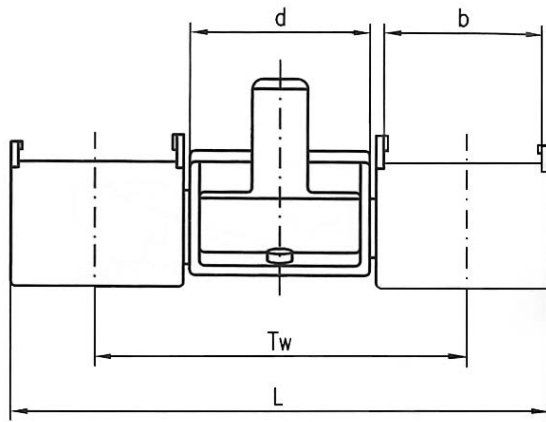

Gabbiette e distanziali per campo di stiro

CODICE	DESCRIZIONE	DIMENSIONI	
OH6022-1254311	GABBIETTE PER CAMPO DI STIRO Tipo OH6022 Scartamento 75 mm.	Tw = 75 mm. L = 110,5 mm. b = 32,4 mm.	d = 37 mm. R = 88,8 mm. E = 98 mm.
OH6022-1254312	GABBIETTE PER CAMPO DI STIRO Tipo OH6022 Scartamento 82,5 mm.	Tw = 82,5 mm. L = 126 mm. b = 40,4 mm.	d = 37 mm. R = 88,8 mm. E = 98 mm.