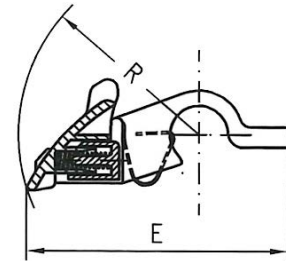

Gabbiette e distanziali per campo di stiro

CODICE	DESCRIZIONE	DIMENSIONI	
OH2122-6020689	GABBIETTE PER CAMPO DI STIRO Tipo OH2122 Scartamento 70 mm.	Tw = 70 mm. L = 110 mm. b = 28,4 mm.	d = 28,4 mm. R = 35 mm. E = 51,4 mm.
OH2122-6018321	GABBIETTE PER CAMPO DI STIRO Tipo OH 2122 Scartamento 75 mm.	Tw = 75 mm. L = 116 mm. b = 28,4 mm.	d = 28,4 mm. R = 35 mm. E = 51,4 mm.

CODICE	DESCRIZIONE	DIMENSIONI	
OH21326023011	GABBIETTE PER CAMPO DI STIRO Tipo OH 2132 Scartamento 70 mm.	Tw = 70 mm. L = 111 mm. b = 28,4 mm.	d = 28,4 mm. R = 39 mm. E = 55 mm.
OH2132-6023589	GABBIETTE PER CAMPO DI STIRO Tipo OH 2132 Scartamento 75 mm.	Tw = 75 mm. L = 116 mm. b = 28,4 mm.	d = 28,4 mm. R = 39 mm. E = 55 mm.

Gabbiette e distanziali per campo di stiro

CODICE	DESCRIZIONE	DIMENSIONI	
OH2022-1247888	GABBIETTE PER CAMPO DI STIRO Tipo OH2022 Scartamento 68,4 mm.	Tw = 68,4 mm. L = 99,8 mm. b = 28,4 mm.	d = 28,4 mm. R = 35 mm. E = 51,4 mm.
OH2022-1247887	GABBIETTE PER CAMPO DI STIRO Tipo OH2022 Scartamento 75 mm.	Tw = 75 mm. L = 106,4 mm. b = 28,4 mm.	d = 28,4 mm. R = 35 mm. E = 51,4 mm.
OH2022-1247889	GABBIETTE PER CAMPO DI STIRO Tipo OH2022 Scartamento 82,5 mm.	Tw = 82,5 mm. L = 113,9 mm. b = 28,4 mm.	d = 28,4 mm. R = 35 mm. E = 51,4 mm.

CODICE	DESCRIZIONE	DIMENSIONI	
OH62-0962841	GABBIETTE PER CAMPO DI STIRO Tipo OH62 Scartamento 90 mm.	Tw = 90 mm. L = 125 mm. b = 32,4 mm.	d = 50 mm. R = 35 mm. E = 53 mm.

Gabbiette e distanziali per campo di stiro