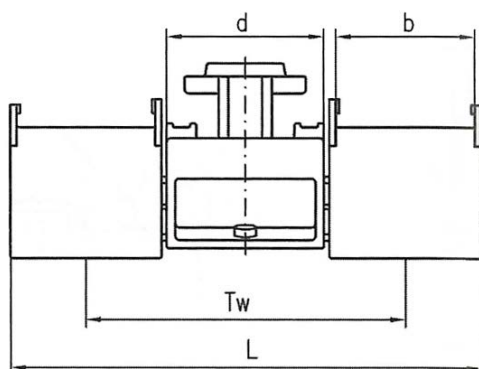

Gabbiette e distanziali per campo di stiro

CODICE	DESCRIZIONE	DIMENSIONI
OH2402-1253436	GABBIETTE PER CAMPO DI STIRO Tipo OH2402 Scartamento 75 mm.	Tw = 75 mm. d = 37 mm. L = 110,5 mm. R = 94,5 mm. b = 32,5 mm. E = 110,3 mm.
OH2402-1253437	GABBIETTE PER CAMPO DI STIRO Tipo OH2402 Scartamento 82,5 mm.	Tw = 82,5 mm. d = 37 mm. L = 126,5 mm. R = 94,5 mm. b = 40,5 mm. E = 110,3 mm.