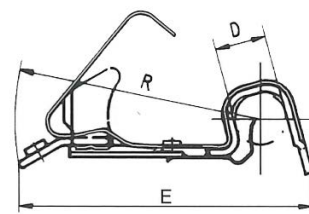

CODICE	DESCRIZIONE	DIMENSIONI
OH122-0963495	GABBIETTE PER CAMPO DI STIRO Tipo OH122 Scartamento 68,4 mm.	Tw = 68,4 mm. d = 35 mm. L = 103 mm. R = 58,3 mm. b = 28,4 mm. E = 69 mm.
OH122-0963500	GABBIETTE PER CAMPO DI STIRO Tipo OH122 Scartamento 75 mm.	Tw = 75 mm. d = 35 mm. L = 114 mm. R = 58,3 mm. b = 32,4 mm. E = 69 mm.
OH122-0963511	GABBIETTE PER CAMPO DI STIRO Tipo OH122 Scartamento 82,5 mm.	Tw = 82,5 mm. d = 35 mm. L = 122 mm. R = 58,3 mm. b = 32,4 mm. E = 69 mm.