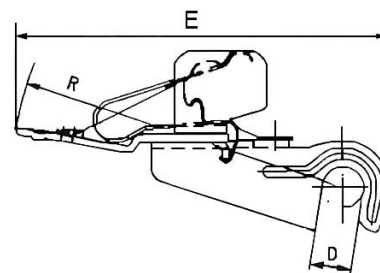

CODICE	DESCRIZIONE	DIMENSIONI
OH544-0962767	GABBIETTE PER CAMPO DI STIRO Tipo OH544 Scartamento 75 mm.	Tw = 75 mm. d = 28,6 mm. L = 111 mm. R = 89,5 mm. b = 32,4 mm. E = 101 mm.
OH554-0962768	GABBIETTE PER CAMPO DI STIRO Tipo OH544 Scartamento 82,5 mm.	Tw = 82,5 mm. d = 28,6 mm. L = 126,5 mm. R = 89,5 mm. b = 40,4 mm. E = 101 mm.