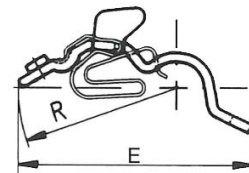

Gabbiette e distanziali per campo di stiro

CODICE	DESCRIZIONE	DIMENSIONI	
OH2122-6020689	GABBIETTE PER CAMPO DI STIRO Tipo OH2122 Scartamento 70 mm.	Tw = 70 mm. L = 110 mm. b = 28,4 mm.	d = 28,4 mm. R = 35 mm. E = 51,4 mm.
OH2122-6018321	GABBIETTE PER CAMPO DI STIRO Tipo OH 2122 Scartamento 75 mm.	Tw = 75 mm. L = 116 mm. b = 28,4 mm.	d = 28,4 mm. R = 35 mm. E = 51,4 mm.

CODICE	DESCRIZIONE	DIMENSIONI	
OH21326023011	GABBIETTE PER CAMPO DI STIRO Tipo OH 2132 Scartamento 70 mm.	Tw = 70 mm. L = 111 mm. b = 28,4 mm.	d = 28,4 mm. R = 39 mm. E = 55 mm.
OH2132-6023589	GABBIETTE PER CAMPO DI STIRO Tipo OH 2132 Scartamento 75 mm.	Tw = 75 mm. L = 116 mm. b = 28,4 mm.	d = 28,4 mm. R = 39 mm. E = 55 mm.

Gabbiette e distanziali per campo di stiro

CODICE	DESCRIZIONE	DIMENSIONI	
OH2022-1247888	GABBIETTE PER CAMPO DI STIRO Tipo OH2022 Scartamento 68,4 mm.	Tw = 68,4 mm. L = 99,8 mm. b = 28,4 mm.	d = 28,4 mm. R = 35 mm. E = 51,4 mm.
OH2022-1247887	GABBIETTE PER CAMPO DI STIRO Tipo OH2022 Scartamento 75 mm.	Tw = 75 mm. L = 106,4 mm. b = 28,4 mm.	d = 28,4 mm. R = 35 mm. E = 51,4 mm.
OH2022-1247889	GABBIETTE PER CAMPO DI STIRO Tipo OH2022 Scartamento 82,5 mm.	Tw = 82,5 mm. L = 113,9 mm. b = 28,4 mm.	d = 28,4 mm. R = 35 mm. E = 51,4 mm.

CODICE	DESCRIZIONE	DIMENSIONI	
OH62-0962841	GABBIETTE PER CAMPO DI STIRO Tipo OH62 Scartamento 90 mm.	Tw = 90 mm. L = 125 mm. b = 32,4 mm.	d = 50 mm. R = 35 mm. E = 53 mm.

Gabbiette e distanziali per campo di stiro