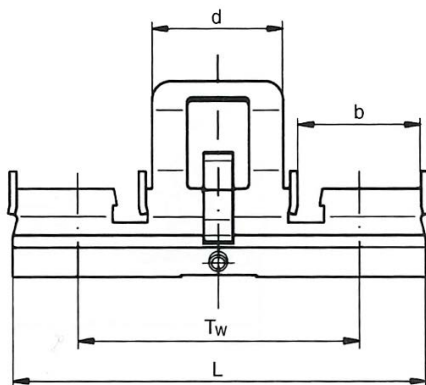

Gabbiette e distanziali per campo di stiro

CODICE	DESCRIZIONE	DIMENSIONI	
OH2122-6020689	GABBIETTE PER CAMPO DI STIRO Tipo OH2122 Scartamento 70 mm.	Tw = 70 mm. L = 110 mm. b = 28,4 mm.	d = 28,4 mm. R = 35 mm. E = 51,4 mm.
OH2122-6018321	GABBIETTE PER CAMPO DI STIRO Tipo OH 2122 Scartamento 75 mm.	Tw = 75 mm. L = 116 mm. b = 28,4 mm.	d = 28,4 mm. R = 35 mm. E = 51,4 mm.

CODICE	DESCRIZIONE	DIMENSIONI	
OH21326023011	GABBIETTE PER CAMPO DI STIRO Tipo OH 2132 Scartamento 70 mm.	Tw = 70 mm. L = 111 mm. b = 28,4 mm.	d = 28,4 mm. R = 39 mm. E = 55 mm.
OH2132-6023589	GABBIETTE PER CAMPO DI STIRO Tipo OH 2132 Scartamento 75 mm.	Tw = 75 mm. L = 116 mm. b = 28,4 mm.	d = 28,4 mm. R = 39 mm. E = 55 mm.

Gabbiette e distanziali per campo di stiro

CODICE	DESCRIZIONE	DIMENSIONI	
OH2022-1247888	GABBIETTE PER CAMPO DI STIRO Tipo OH2022 Scartamento 68,4 mm.	Tw = 68,4 mm. L = 99,8 mm. b = 28,4 mm.	d = 28,4 mm. R = 35 mm. E = 51,4 mm.
OH2022-1247887	GABBIETTE PER CAMPO DI STIRO Tipo OH2022 Scartamento 75 mm.	Tw = 75 mm. L = 106,4 mm. b = 28,4 mm.	d = 28,4 mm. R = 35 mm. E = 51,4 mm.
OH2022-1247889	GABBIETTE PER CAMPO DI STIRO Tipo OH2022 Scartamento 82,5 mm.	Tw = 82,5 mm. L = 113,9 mm. b = 28,4 mm.	d = 28,4 mm. R = 35 mm. E = 51,4 mm.

CODICE	DESCRIZIONE	DIMENSIONI	
OH62-0962841	GABBIETTE PER CAMPO DI STIRO Tipo OH62 Scartamento 90 mm.	Tw = 90 mm. L = 125 mm. b = 32,4 mm.	d = 50 mm. R = 35 mm. E = 53 mm.

Gabbiette e distanziali per campo di stiro