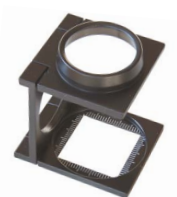

## Luci e lenti

<b>CODICE</b>	FA143222033	TALENTE65
<b>DESCRIZIONE</b>	LAMPADA CONLENTE DI INGRANDIMENTO	LENTE DI INGRANDIMENTO portatile retroilluminata
<b>CARATTERISTICHE</b>	Diametro lente 120 cm. Ingrandimento 5x	Illuminazione a led Funziona con due batterie di tipo AA Diametro lente 55 mm.

<b>CODICE</b>	GASUP5R	TBVL0101
<b>DESCRIZIONE</b>	SUPPORTO DA TERRA A 5 RAZZE	VISIERA con 4 lenti d'ingrandimento e illuminazione
<b>CARATTERISTICHE</b>	Adatto per lampada FA143222033	Lenti 1,2X - 1,8X - 2,5X - 3,5X Illuminazione frontale a 2 led

CODICE	DESCRIZIONE	CARATTERISTICHE
SM34700054	LENTE CONTAFILI	Campo di visione 10x10 mm.
SM34700070	LENTE CONTAFILI	Campo di visione 20x20 mm.
SM34700079TA	LENTE CONTAFILI	Campo di visione 25x25 mm. aplanatica
SM34700088	LENTE CONTAFILI	Campo di visione 30x30 mm.
SMLC-3048	LENTE CONTAFILI	Campo di visione 15x15 mm. aplanatica